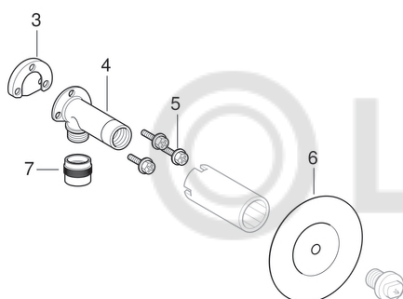

Траверы Geberit GIS для смесителей наружного монтажа

2001 -

Бренд Geberit

Характеристики

Год начала выпуска

2001

Действительно для изделия

461.740.00.1 461.741.00.1 461.742.00.1

#	Арт. №	Наименование	Примечания
2	461.006.00.1	Резьбовая гайка Geberit	Multipack
5	216.197.00.1	Комплект самонарезающих шурупов Geberit (6 шт.)	
6	601.812.00.1	Уплотнительная прокладка, для изоляции установочных угольников в гипсокартонных стенах, d 26 мм	
7	632.001.00.1	Адаптер MerplaFix MF20-Rp1/2	