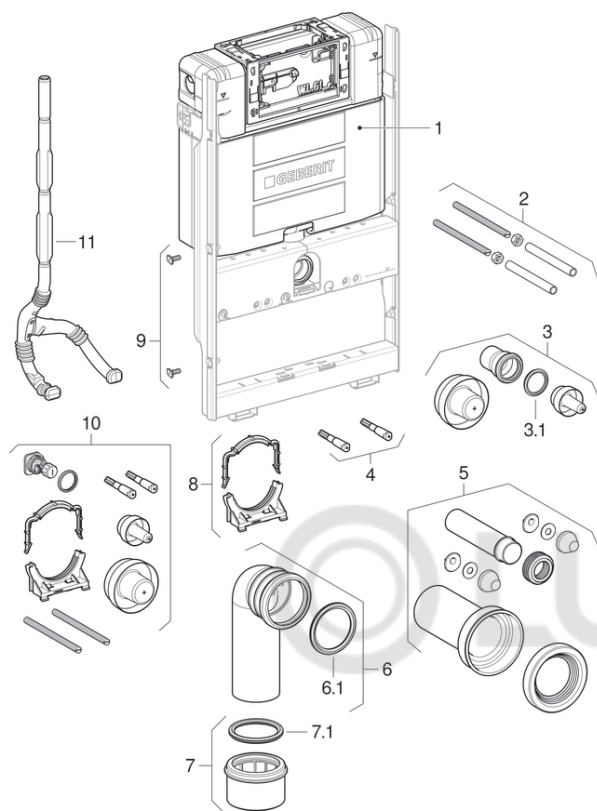

**Монтажные элементы Geberit GIS для подвешного унитаза, со смывным бачком скрытого монтажа Omega 12 см**

2014 -

**Бренд** Geberit

**Тип** Omega 12 cm

**Характеристики**

Год начала выпуска	2014
Название модели	Omega 12 cm

**Действительно для изделия**

461.141.00.1 461.151.00.1 461.160.00.1

#	Арт. №	Наименование	Примечания
1	SPT_461058	Смывные бачки скрытого монтажа Omega 12 см	
2	240.189.00.1	Шпильки M12, 2 шт.	
3.1	362.771.00.1	Кольцо д.50 мм для патрубкa смывного бачка	
5	152.426.46.1	Подсоединительный комплект Geberit для подвешного унитаза, длина 18,5 см: d=90мм, d1=45мм, Матовый хром	
5	SPT_461591	Комплекты для подключения напольного и подвешного унитаза	
6	366.061.16.1	Соединительное колено Geberit PE, 90°, для подвешного унитаза: d=90мм, d1=90мм	
7	367.928.16.1	Переходная муфта Geberit PE: d1=90мм, d2=110мм	
7.1	387.282.00.1	Кольцевое уплотнение EPDM d90 f Kombifix	
8	242.012.00.1	Хомут фиксатор патрубкa смыва в сборе	
9	461.006.00.1	Резьбовая гайка Geberit	
10	241.871.00.1	Монтажные принадлежности для монтажного элемента Geberit GIS для подвешного унитаза, 114 см, со смывным бачком скрыто	
11	242.886.00.1	Geberit conduit pipe with branch	