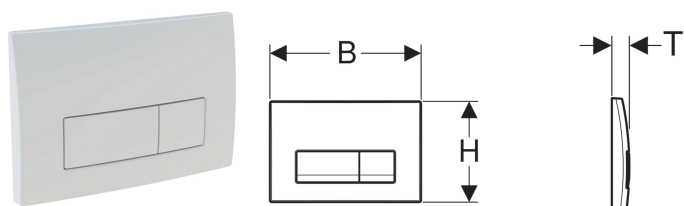

## Смывная клавиша Geberit Delta51, двойной смыв

Образец

### Цели применения

- Для задействования смыва из смывного бачка скрытого монтажа Geberit Delta