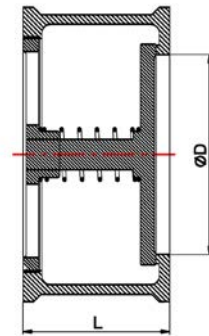

### ИСПОЛНЕНИЕ Ду125-300

Поз.	Деталь	Материал
1	Корпус	Нерж. сталь ASTM A351 CF8M
2	Диск	Нерж. сталь ASTM A351 CF8M
3	Направляющая	Нерж. сталь ASTM A351 CF8M
4	Пружина	Нерж. сталь ASTM A351 CF8M

### РАЗМЕРЫ

Ду125-150

Ду200-300

Ду		Ø В	Ø С	Ø D	n-R	L	Kvs (м³/ч)	Вес (кг)
мм	дюйм							
125	5"	190.5	-	122	-	90	183	8
150	6"	219	-	148	-	106	258	12
200	8"	282	272	200	12-R20	140	410	22
250	10"	340	326	250	12-R20	145	698	35
300	12"	400	376	300	12-R25	160	732	45