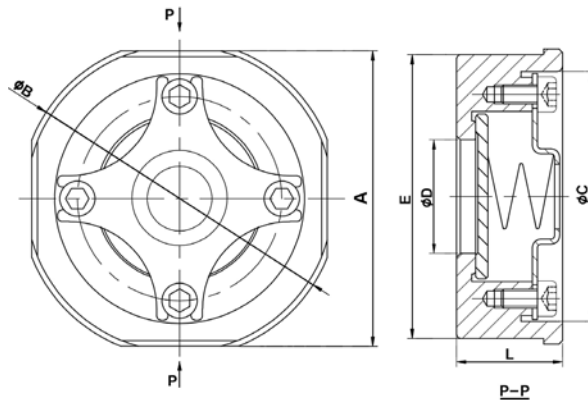

### РАЗМЕРЫ Ду15-100

Ду		Ø A	Ø B	Ø D	Ø C	Ø E	L	Kvs (м³/ч)	Вес (кг)
мм	дюйм								
15	1/2"	45	53	15	38.5	43.5	16	4.4	0.10
20	3/4"	55.5	63	19	44	53.5	19	6.8	0.16
25	1"	65	73	25	54	63.5	22	10.8	0.28
32*	1" 1/4	78.5	84	30	66	76	28	17	0.52
40*	1" 1/2	88.5	94	38	76	86	31.5	26	0.70
50	2"	98.5	107	47	85	96	40	43	1.10
65	2" 1/2	119	126	62	106	116.5	46	60	1.58
80	3"	134.5	144.5	77	118	123	50	80	1.78
100	4"	154.5	164	95	136	152.5	60	113	3.30