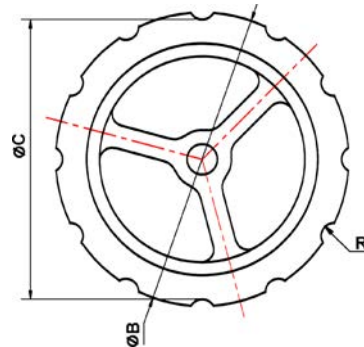

### ИСПОЛНЕНИЕ Ду125-300

Поз.	Деталь	Материал
1	Корпус	Нерж. сталь ASTM A351 CF8M
2	Диск	Нерж. сталь ASTM A351 CF8M
3	Направляющая	Нерж. сталь ASTM A351 CF8M
4	Пружина	Нерж. сталь ASTM A351 CF8M

### РАЗМЕРЫ

Ду125-150

Ду200-300

Ду		Ø В	Ø С	Ø D	n-R	L	Kvs (м³/ч)	Вес (кг)
мм	дюйм							
125	5"	190.5	-	122	-	90	183	8
150	6"	219	-	148	-	106	258	12
200	8"	282	272	200	12-R20	140	410	22
250	10"	340	326	250	12-R20	145	698	35
300	12"	400	376	300	12-R25	160	732	45