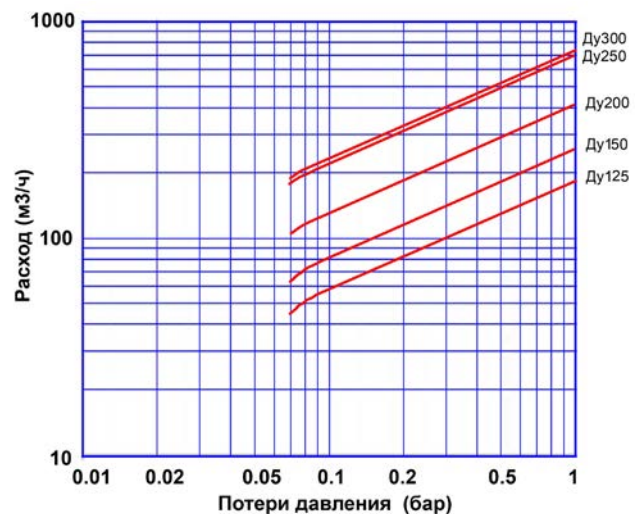

ДИАГРАММА ПОТЕРИ ДАВЛЕНИЯ

Tecofi France

83 rue Marcel Mérieux - 69960 Corbas
Тél. +33 (0)4 72 79 05 79 - Fax. +33 (0)4 78 90 19 19
E-mail : sales@tecofi.fr - www.tecofi.fr

ISO 9001
ISO 14001
BUREAU VERITAS
Certification