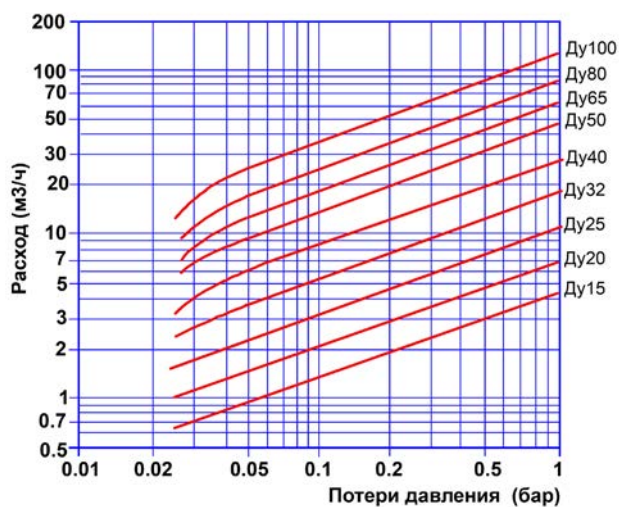

ДИАГРАММА ПОТЕРИ ДАВЛЕНИЯ

Tecofi France

83 rue Marcel Mérieux - 69960 Corbas
Тél. +33 (0)4 72 79 05 79 - Fax. +33 (0)4 78 90 19 19
E-mail : sales@tecofi.fr - www.tecofi.fr

ISO 9001
ISO 14001
BUREAU VERITAS
Certification