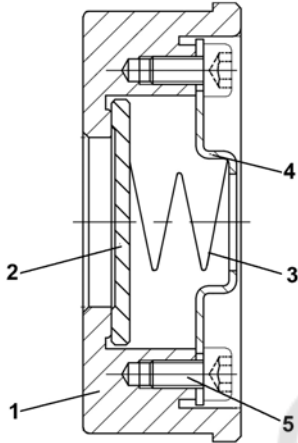

КЛАПАН ОБРАТНЫЙ ОСЕВОЙ РУ40

ТЕХНИЧЕСКИЙ ПАСПОРТ

CA 6469

ИСПОЛНЕНИЕ Ду15-100

Поз.	Деталь	Материал
1	Корпус	Нерж. сталь ASTM A351 CF8M
2	Диск	Нерж. сталь ASTM A351 CF8M
3	Пружина	Нерж. сталь AISI 316
4	Упор пружины	Нерж. сталь AISI 316
5	Винт	Нерж. сталь AISI 316