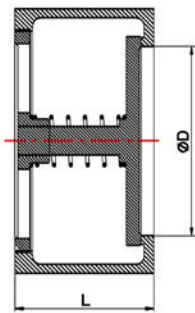

### РАЗМЕРЫ Ду15-100

Ду		Ø A	Ø B	Ø D	Ø C	Ø E	L	Kvs (м³/ч)	Вес (кг)
мм	дюйм								
15	1/2"	45	53	15	38.5	43.5	16	4.4	0.10
20	3/4"	55.5	63	19	44	53.5	19	6.8	0.16
25	1"	65	73	25	54	63.5	22	10.8	0.28
32*	1" 1/4	78.5	84	30	66	76	28	17	0.52
40*	1" 1/2	88.5	94	38	76	86	31.5	26	0.70
50	2"	98.5	107	47	85	96	40	43	1.10
65	2" 1/2	119	126	62	106	116.5	46	60	1.58
80	3"	134.5	144.5	77	118	123	50	80	1.78
100	4"	154.5	164	95	136	152.5	60	113	3.30

### РАЗМЕРЫ

Ду125-150

Ду200-300

Ду		Ø В	Ø С	Ø D	n-R	L	Kvs (м³/ч)	Вес (кг)
мм	дюйм							
125	5"	190.5	-	122	-	90	183	8
150	6"	219	-	148	-	106	258	12
200	8"	282	272	200	12-R20	140	410	22
250	10"	340	326	250	12-R20	145	698	35
300	12"	400	376	300	12-R25	160	732	45