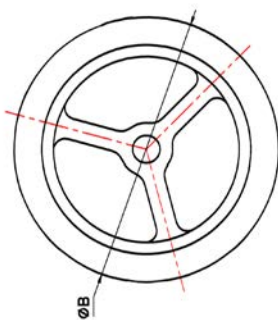

РАЗМЕРЫ

Ду125-150