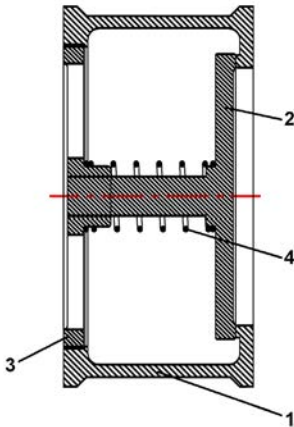

КЛАПАН ОБРАТНЫЙ ОСЕВОЙ РУ40

ТЕХНИЧЕСКИЙ ПАСПОРТ

CA 6469

ИСПОЛНЕНИЕ Ду125-300