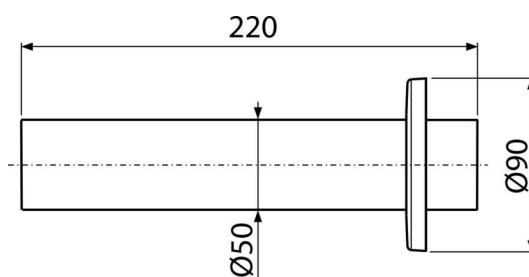

**P047**

Труба с обрамлением DN50

**Область применения**

Подходит для сифонов для моек

**Характеристика**

- Материал: PVC
- Подключение к канализации с помощью трубки Ø50 мм

**Содержание комплекта**

- Обрамление пластиковое
- Труба Ø50 мм

**Код заказа, Логистическая информация**

Код	EAN	Вес (шт   упаковка   паллета)	Размеры (шт   упаковка)	Количество (упаковка   паллета)
P047	8594045933109	0,1212   4,8480   155,7440 кг	220×80×80   590×240×390 мм	40   1120 шт