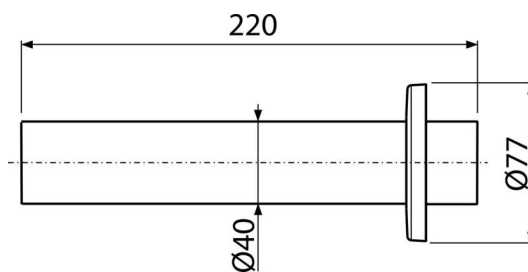

P046

Труба с обрамлением DN40

**Область применения**

Подходит для сифонов для умывальников и сифонов для моек со штуцером

Характеристика

- Материал: PVC
- Подключение к канализационной трубе Ø40 мм

Содержание комплекта

- Обрамление пластиковое
- Труба Ø40 мм

Код заказа, Логистическая информация

Код	EAN	Вес (шт упаковка паллета)	Размеры (шт упаковка)	Количество (упаковка паллета)
P046	8594045934366	0,0978 4,8900 156,9200 кг	220×80×80 590×240×390 мм	50 1400 шт