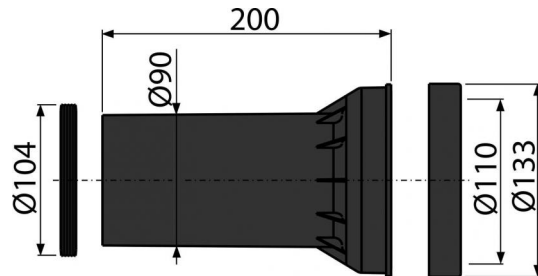

**M902**

Прокладка + патрубок + прокладка патрубка

**Область применения**

Для подключения подвешенного унитаза к стокам  
Для скрытых систем инсталляции

**Свойства**

- Материал: полипропилен

**Содержание комплекта**

- Патрубок сливной для подключения подвешенного унитаза к стокам, полипропилен, Ø90 мм, с прокладками
- Прокладка 2 шт.

**Код заказа, Логистическая информация**

Код	EAN	Вес (шт   упаковка   паллета)	Размеры (шт   упаковка)	Количество (упаковка   паллета)
M902	8595580501860	0,3236   6,4720   123,5520 кг	200×133×133   590×430×390 мм	20   320 шт