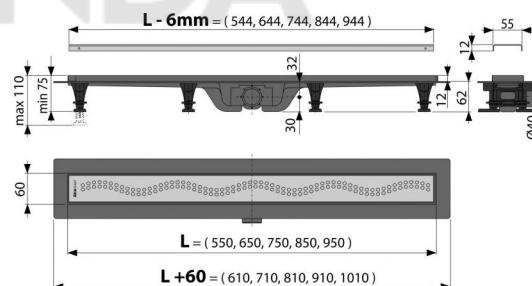

## Область применения

Для безбарьерного доступа

Для водоотведения в душевых на уровне пола

Может располагаться в пространстве или непосредственно у стены

Для использования внутри помещений

## Содержание комплекта

- Крюк для демонтажа
- Монтажный комплект для крепления регулируемых ножек: шуруп 4,2×9,5 – 8 шт.
- Монтажный комплект: шуруп Ø4,2×38 – 8 шт., дюбель Ø8 – 8 шт.
- Гидрозатвор – комбинированный SMART
- Перфорированная решетка из нержавеющей стали Simple 8 матового цвета в охранной пленке
- Самоклеящиеся гидроизоляционные ленты
- Регулируемые ножки – 4 шт.
- Водоотводящий желоб

## Код заказа, Логистическая информация

Код	EAN	550 MM	Вес (шт   упаковка   паллета)	Размеры (шт   упаковка)	Количество (упаковка   паллета)
APZ8-550M	8595580538958	550 MM	1,5650   0,0000   0,0000 кг	670×75×155   MM	45   90 шт

## Технические параметры

- Общая высота монтажа 75-110 mm
- Минимальная толщина бетона 62 mm
- Сопротивление гидрозатвора против давления 640 Pa
- Диаметр сливной трубы 40 mm
- Скорость стока воды 27 l/min
- Класс нагрузки K3 300 kg
- Комбинированный гидрозатвор с водяным столбом 29 mm