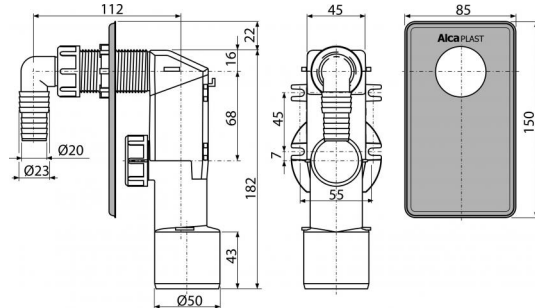

APS3

Сифон для стиральной машины под штукатурку, нержавеющая сталь

Область применения

Для скрытого монтажа

Для подключения стиральной или посудомоечной машины

Свойства

- Крючки для лучшей фиксации к стене
- Монтажный отступ для подключения стока НТ50
- Материал: полипропилен
- Подключение к НТ 40/50
- Сервисное отверстие для легкой чистки

Содержание комплекта

- Колено
- Панель из нержавеющей стали
- Корпус сифона

Код заказа, Логистическая информация

Код	EAN	Вес (шт упаковка паллета)	Размеры (шт упаковка)	Количество (упаковка паллета)
APS3	8594045931259	0,1823 8,7200 266,0640 кг	180×70×150 590×240×390 мм	40 1120 шт

Гарантии

2/3 лет

Таможенный кодСвойства

39229000

EN 274

Технические параметры

- Сток воды 16,8 l/min
- Термическая устойчивость 95 °C
- Гидрозатвор 50 mm