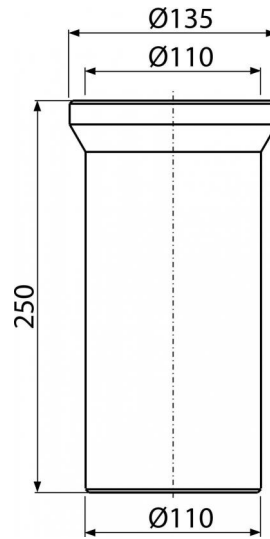

**A91-250**

Патрубок для унитаза 250 мм

**Область применения**

Для подключения унитаза к канализационному стоку

**Свойства**

- Длина 250 мм
- Материал: полипропилен
- Прямое подключение к канализационному стоку Ø110 мм

**Содержание комплекта**

- Прокладка
- Патрубок

**Код заказа, Логистическая информация**

Код	EAN	Вес (шт   упаковка   паллета)	Размеры (шт   упаковка)	Количество (упаковка   паллета)
A91-250	8594045931853	0,3414   6,8280   129,2480 кг	250×135×135   590×430×390 мм	20   320 шт