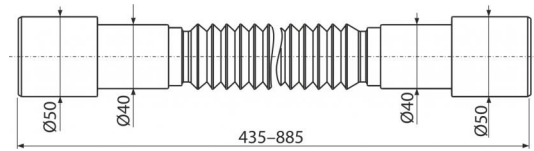

**A720**

Гибкое соединение 50/40×40/50

**Область применения**

Для соединения сливных систем с внутренней канализацией

**Свойства**

- Материал: полипропилен
- Регулируемая длина 435–885 мм
- Подключение Ø40/50×50/40 мм

**Содержание комплекта**

- Гофрированный гибкий шланг

**Код заказа, Логистическая информация**

Код	EAN	Вес (шт   упаковка   паллета)	Размеры (шт   упаковка)	Количество (упаковка   паллета)
A720	8595580558840	0,1363   6,3650   129,0400 кг	440×50×50   590×430×390 мм	50   800 шт