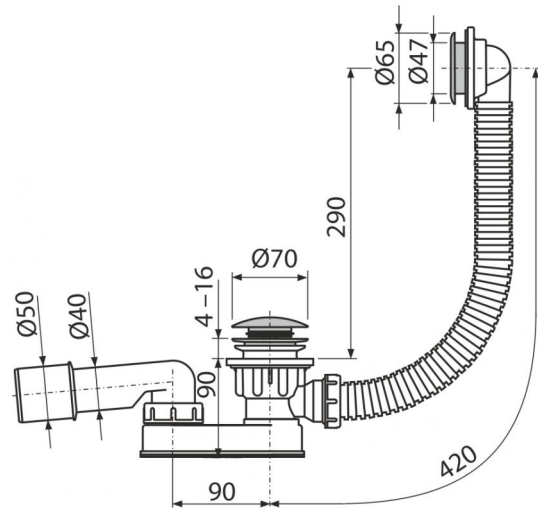

**A506KM**

Сифон для душевого поддона CLICK/CLACK, металл

**Область применения**

Для слива воды из глубокого душевого поддона  
Для душевых поддонов с переливом

**Свойства**

- Гибкий шланг системы перелива
- Сниженная высота монтажа
- Закрытие сливного клапана системой CLICK/CLACK
- Слив-перелив система для душевых поддонов
- Мокрый гидрозатвор с вращающимся коленом

**Содержание комплекта**

- Монтажный комплект
- Хромированная стальная пробка
- Хромированная решетка слива из латуни
- Хромированная пластиковая решетка перелива
- Корпус сифона с системой перелива
- Гидрозатвор сифона из полипропилена, устойчив к термическим и химическим воздействиям

**Код заказа, Логистическая информация**

Код	EAN	Вес (шт   упаковка   паллета)	Размеры (шт   упаковка)	Количество (упаковка   паллета)
A506KM	8595580503604	0,5270   13,1575   230,5200 кг	370x100x200   590x430x390 мм	25   400 шт

**Гарантии**

2/3 лет

**Таможенный код**

39229000

**Свойства**

EN 274

**Технические параметры**

- Сопротивление гидрозатвора против давления 588 Па
- Сток воды 48,6 l/min
- Скорость перелива 42 l/min
- Термическая устойчивость 98 °C
- Гидрозатвор 50 мм