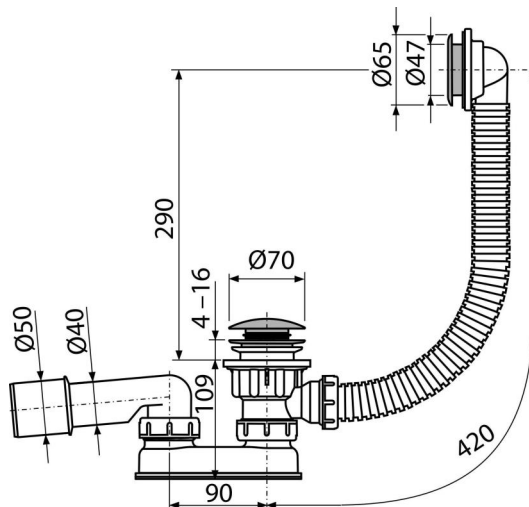

A503KM

Сифон для душевого поддона CLICK/CLACK, металл

Область применения

Для слива воды из глубокого душевого поддона
Для душевых поддонов с переливом

Характеристика

- Гибкий шланг системы перелива
- Закрытие сливного клапана системой CLICK/CLACK
- Слив-перелив система для душевых поддонов
- Мокрый гидрозатвор с вращающимся коленом

Содержание комплекта

- Сливной ключ 6/4 "
- Монтажный комплект
- Хромированная стальная пробка
- Хромированная решетка слива из латуни
- Хромированная пластиковая решетка перелива
- Корпус сифона с системой перелива
- Гидрозатвор сифона из полипропилена, сваренный ультразвуковым методом, устойчив к термическим и химическим воздействиям

Код заказа, Логистическая информация

Код	EAN	Вес (шт упаковка паллета)	Размеры (шт упаковка)	Количество (упаковка паллета)
A503KM	8594045930467	0,4947 13,2775 232,4400 кг	400x100x210 595x435x395 мм	25 400 шт

Гарантии	Таможенный код	Свойства
2/3 лет *	39229000	EN 274

Технические параметры

- Сопротивление гидрозатвора против давления 588 Pa
- Сток воды 48,6 l/min
- Скорость перелива 42 l/min
- Термическая устойчивость 95 °C
- Гидрозатвор 50 mm