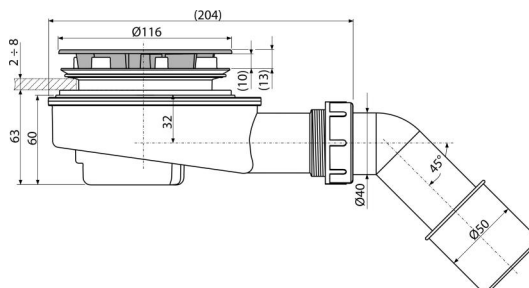

## Область применения

Для слива воды из душевых поддонов

Для душевых поддонов без перелива

Для душевых поддонов со сливным отверстием Ø90 мм

## Содержание комплекта

- Колено для подключения стока
- Монтажный комплект
- Хромированная пластиковая крышка сифона
- Винт 3 шт.
- Корпус сифона

## Код заказа, Логистическая информация

Код	EAN	Вес (шт   упаковка   паллета)	Размеры (шт   упаковка)	Количество (упаковка   паллета)
A491CR	8595580523749	0,6097   6,2700   195,5600 кг	210×100×220   590×240×390 мм	15   420 шт

## Технические параметры

- Сток воды 37,2 l/min
- Термическая устойчивость 95 °C
- Гидрозатвор 30 мм