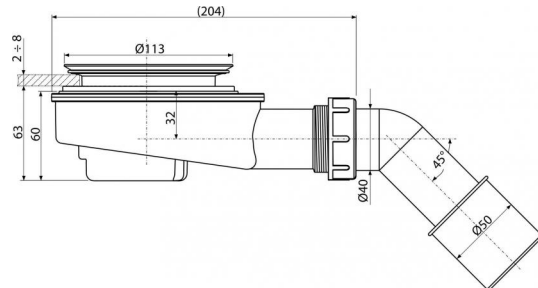

A491

Сниженный сифон для душевого поддона

Область применения

- Для слива воды из душевых поддонов
- Для душевых поддонов без перелива
- Для душевых поддонов со сливным отверстием Ø90 мм

Свойства

- Материал: полипропилен, устойчивый к термическим и химическим воздействиям
- Сифон легко чистится вплоть до сточной трубы
- Вращающееся колено подключения к стоку
- Самочищающаяся конструкция сифона
- Сниженная высота монтажа 65 мм

Содержание комплекта

- Колено для подключения стока
- Монтажный комплект
- Винт 3 шт.
- Корпус сифона

Код заказа, Логистическая информация

Код	EAN	Вес (шт упаковка паллета)	Размеры (шт упаковка)	Количество (упаковка паллета)
A491	8595580543716	0,3699 5,5485 175,3580 кг	210×120×100 590×390×240 мм	15 420 шт

Гарантии

2/3 лет

Таможенный кодСвойства

39229000

EN 274

Технические параметры

- Сток воды 37,2 l/min
- Термическая устойчивость 95 °C
- Гидрозатвор 30 мм