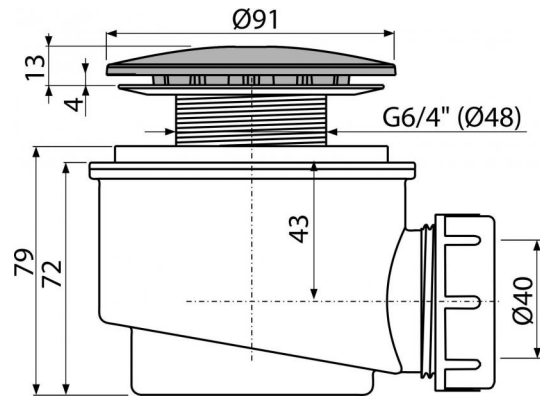

**A47CR-60**

Сифон для душевого поддона, хром

**Область применения**

Для слива воды из душевых поддонов  
 Для душевых поддонов без перелива  
 Для душевых поддонов со сливным отверстием Ø60 мм

**Свойства**

- Материал: полипропилен, устойчивый к термическим и химическим воздействиям
- Сток можно подключить с помощью колена A52
- Самочищающаяся конструкция сифона
- Высота монтажа 79 мм
- Извлекаемый фильтр для загрязнений

**Содержание комплекта**

- Монтажный комплект
- Хромированная крышка сифона
- Корпус сифона

**Код заказа, Логистическая информация**

| Код      | EAN           | 60 MM | Вес<br>(шт   упаковка   паллета) | Размеры<br>(шт   упаковка)   | Количество<br>(упаковка   паллета) |
|----------|---------------|-------|----------------------------------|------------------------------|------------------------------------|
| A47CR-60 | 8594045930221 |       | 0,2731   7,2480   222,9440 кг    | 160×100×120   590×240×390 MM | 30   840 шт                        |

**Гарантии** 2/3 лет  
**Таможенный код** 39229000  
**Свойства** EN 274

**Технические параметры**

- Сток воды 49 l/min
- Термическая устойчивость 95 °C
- Гидрозатвор 50 mm