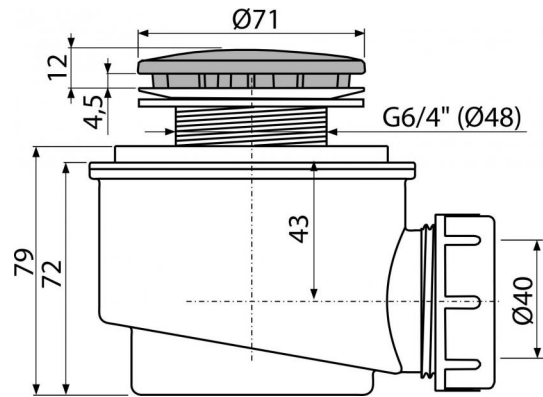

A47CR-50

Сифон для душевого поддона, хром

**Область применения**

Для слива воды из душевых поддонов
 Для душевых поддонов без перелива
 Для душевых поддонов со сливным отверстием Ø50 мм

Свойства

- Материал: полипропилен, устойчивый к термическим и химическим воздействиям
- Сток можно подключить с помощью колена A52
- Самочищающаяся конструкция сифона
- Высота монтажа 79 мм
- Извлекаемый фильтр для загрязнений

Содержание комплекта

- Монтажный комплект
- Хромированная крышка сифона
- Корпус сифона

Код заказа, Логистическая информация

Код	EAN	50 MM	Вес (шт упаковка паллета)	Размеры (шт упаковка)	Количество (упаковка паллета)
A47CR-50	8594045934014		0,2083 6,4000 199,2000 кг	140×100×140 590×240×390 мм	30 840 шт

Гарантии 2/3 лет
Таможенный код 39229000
Свойства EN 274

Технические параметры

- Сток воды 48 l/min
- Термическая устойчивость 95 °C
- Гидрозатвор 50 мм