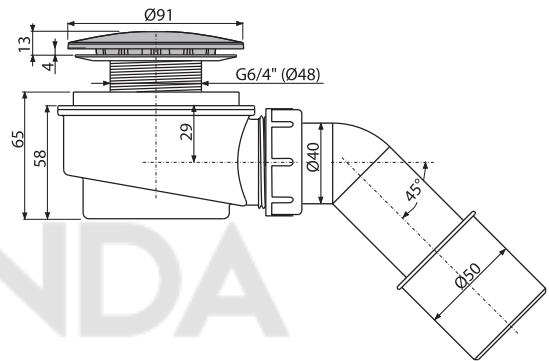

A471CR-60

ВЫПУСКНОЙ КОМПЛЕКТ ДЛЯ ДУШЕВОГО ПОДДОНА,
ХРОМИРОВАННЫЙ ПЛАСТИК

Область применения:

- Для слива воды из душевых поддонов
- Для душевых поддонов со сливным отверстием Ø60 мм
- Для душевых поддонов без перелива

Свойства:

- Самочищающаяся конструкция сифона
- Сниженная высота монтажа 65 мм
- Материал: полипропилен, устойчив к термическим и химическим воздействиям

Нормы и стандарты:

ČSN EN 274

Технические параметры:

Гидрозатвор	35 мм
Скорость стока воды	52 л/мин.
Термическая устойчивость	95° С

Содержание комплекта:

- Корпус сифона
- Хромированная пластиковая крышка сифона
- Колено для подключения стока
- Монтажный набор

Логистическая информация:

Вес (шт.)	0,2692 кг
Размеры (шт.)	170×170×100 мм
Количество (упаковка)	25 шт.
Количество (паллета)	700 шт.

Обозначение продукта:

Артикул	EAN
A471CR-60	8595580523718

© LUNDA