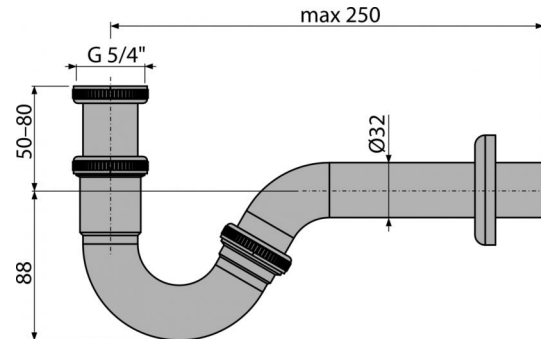

**A45G**

Сифон для биде DN32, металл

**Область применения**

Для биде

**Свойства**

- Материал: хромированный металл
- Подключение к стоковой трубе  $\varnothing 32$  мм
- Нижняя высота монтажа
- Повышенная устойчивость к механическим повреждениям

**Содержание комплекта**

- Резьбовое соединение 5/4" для подключения слива биде
- Обрамление металлическое
- Корпус сифона

**Код заказа, Логистическая информация**

Код	EAN	Вес (шт   упаковка   паллета)	Размеры (шт   упаковка)	Количество (упаковка   паллета)
A45G	8595580550592	0,3119   7,7975   269,5200 кг	235×120×45   MM	25   800 шт

**Гарантии**

2/3 лет

**Таможенный кодСвойства**

74182000 EN 274

**Технические параметры**

- Сток воды 36 l/min
- Термическая устойчивость 95 °C
- Гидрозатвор 35 mm