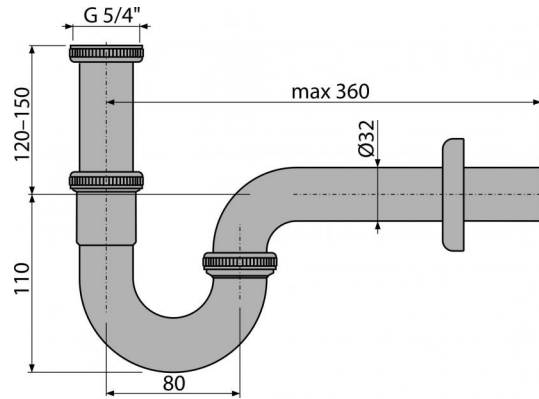

A4320

Сифон для умывальника DN32, U-форма с накидной гайкой 5/4", металл

**Область применения**

Для умывальников

Свойства

- Материал: латунь с хромированным покрытием
- Подключение к стоковой трубе Ø32 мм
- Повышенная устойчивость к механическим повреждениям

Содержание комплекта

- Резьбовое соединение 5/4" для подключения слива раковины или биде
- Обрамление металлическое
- Корпус сифона

Код заказа, Логистическая информация

Код	EAN	Вес (шт упаковка паллета)	Размеры (шт упаковка)	Количество (упаковка паллета)
A4320	8595580518677	0,4197 8,3940 255,0320 кг	350x120x43 590x390x240 MM	20 560 шт

Гарантии

2/3 лет

Таможенный кодСвойства

74182000

EN 274

Технические параметры

- Сток воды 36 l/min
- Термическая устойчивость 95 °C
- Гидрозатвор 62 mm