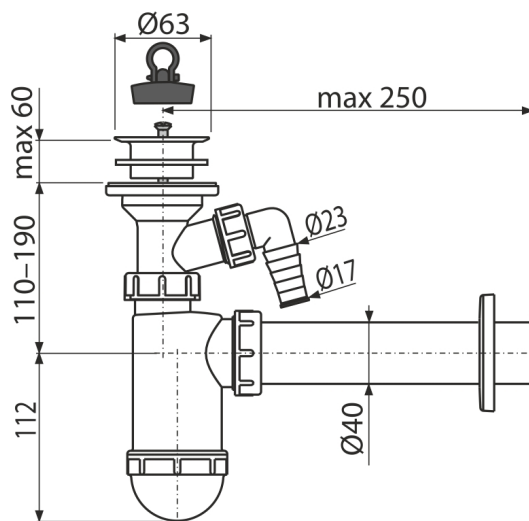

A42P

Сифон для умывальника DN40 со штуцером и пластмассовой решеткой DN63

Область применения

Для умывальников

Характеристика

- Материал: полипропилен
- Подключение к канализационной трубе Ø40 мм
- Со штуцером для подключения стиральной или посудомоечной машины

Содержание комплекта

- Пластиковая решётка водостока
- Обрамление пластиковое
- Корпус сифона со штуцером
- Пробка из ПВХ

Код заказа, Логистическая информация

Код	EAN	Вес (шт упаковка паллета)	Размеры (шт упаковка)	Количество (упаковка паллета)
A42P	8595580556174	0,2922 5,8440 183,6300 кг	250×90×190 590×240×390 MM	20 560 шт

Гарантии 2/3 лет * **Таможенный код** 39229000 **Свойства** EN 274

Технические параметры

- Диаметр шлангового штуцера 17 mm
- Сток воды 38 l/min
- Термическая устойчивость 95 °C
- Гидрозатвор 58 mm