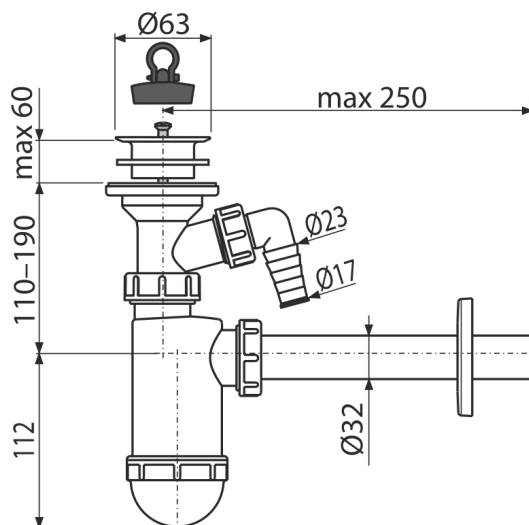

# A420P

Сифон для умывальника DN32 со штуцером и пластмассовой решеткой DN63

**Область применения**

Для умывальников

**Характеристика**

- Материал: полипропилен
- Подключение к стоковой трубе Ø32 мм
- Со штуцером для подключения стиральной или посудомоечной машины

**Содержание комплекта**

- Пластиковая решётка водостока
- Обрамление пластиковое
- Корпус сифона со штуцером
- Пробка из ПВХ

**Код заказа, Логистическая информация**

Код	EAN	Вес (шт   упаковка   паллета)	Размеры (шт   упаковка)	Количество (упаковка   паллета)
A420P	8595580556136	0,2743   5,4900   173,6100 кг	220×80×140   590×240×390 MM	20   560 шт

Гарантия	Таможенный код	Свойства
2/3 лет *	39229000	EN 274

**Технические параметры**

- Диаметр шлангового штуцера 17 mm
- Сток воды 38 l/min
- Термическая устойчивость 95 °C
- Гидрозатвор 58 mm