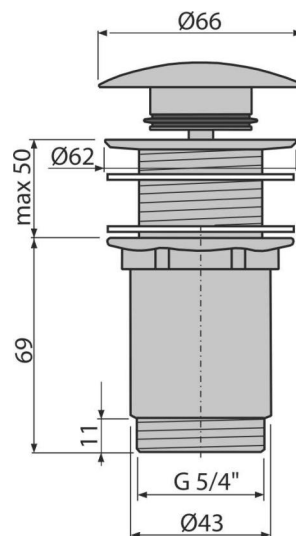

A395

Донный клапан сифона для умывальника CLICK/CLACK 5/4",
цельнометаллический с большой заглушкой, без перелива

Область применения

Для пластиковых и стеклянных раковин
Для раковин без перелива

Характеристика

Содержание комплекта

- Хромированная стальная пробка
- Силиконовая прокладка 2 шт.
- Корпус слива

Код заказа, Логистическая информация

Код	EAN	Вес (шт упаковка паллета)	Размеры (шт упаковка)	Количество (упаковка паллета)
A395	8595580500344	0,4084 12,2520 363,0560 кг	100×75×75 390×240×300 MM	30 840 шт

Гарантии 2/3 лет * Таможенный код 84818019 Свойства EN 274

Технические параметры

- Диаметр резьбы 5/4 "