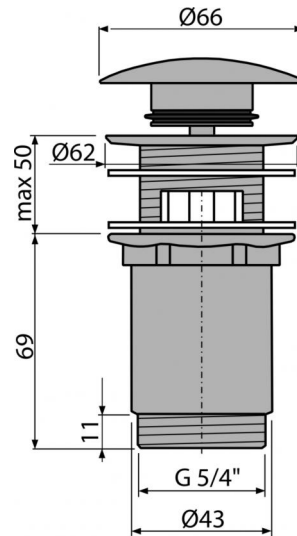

A392-RG-P

Донный клапан сифона для умывальника CLICK/CLACK 5/4",
цельнометаллический с переливом и большой заглушкой, RED GOLD-глянец

**Область применения**

Для раковин с переливом

Свойства

- Длительный срок службы механизма CLICK/CLACK
- Обладает высокой устойчивостью к механическим повреждениям
- Легкая очистка сифона сверху – благодаря полностью съемной сливной решетке
- Резьбовое соединение 5/4" для подключения сифона

Содержание комплекта

- Силиконовая прокладка 2 шт.
- Корпус слива

Код заказа, Логистическая информация

Код	EAN	Вес (шт упаковка паллета)	Размеры (шт упаковка)	Количество (упаковка паллета)
A392-RG-P	8595580571627	0,4074 12,4850 369,5800 кг	150×75×75 390×240×300 MM	30 840 шт

Гарантии

2/3 лет

Таможенный код

84818019

Свойства

EN 274

Технические параметры

- Диаметр резьбы 5/4 "