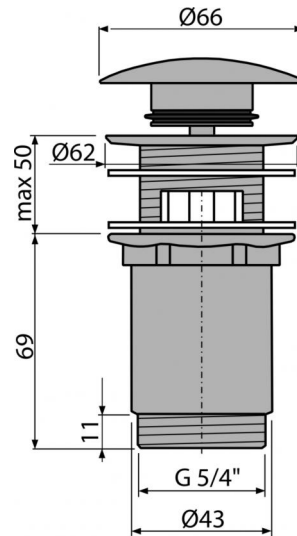

A392-G-B

Донный клапан сифона для умывальника CLICK/CLACK 5/4",
цельнометаллический с переливом и большой заглушкой, GOLD-крацованный мат

**Область применения**

Для раковин с переливом

Свойства

- Длительный срок службы механизма CLICK/CLACK
- Обладает высокой устойчивостью к механическим повреждениям
- Легкая очистка сифона сверху – благодаря полностью съемной сливной решетке
- Резьбовое соединение 5/4" для подключения сифона

Содержание комплекта

- Силиконовая прокладка 2 шт.
- Корпус слива

Код заказа, Логистическая информация

Код	EAN	Вес (шт упаковка паллета)	Размеры (шт упаковка)	Количество (упаковка паллета)
A392-G-B	8595580571672	0,4074 12,4850 369,5800 кг	150×75×75 390×240×300 MM	30 840 шт

Гарантии

2/3 лет

Таможенный код

84818019

Свойства

EN 274

Технические параметры

- Диаметр резьбы 5/4 "