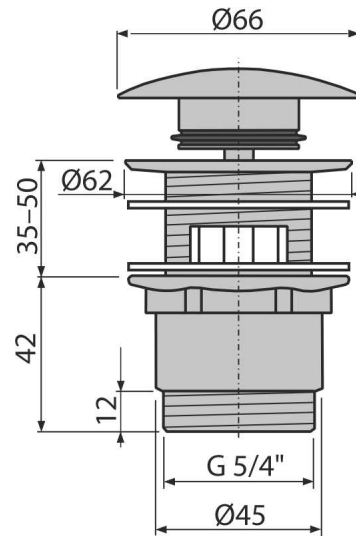

A390

Донный клапан сифона для умывальника CLICK/CLACK 5/4",
цельнометаллический с переливом и большой заглушкой

**Область применения**

Для раковин с переливом

Свойства

- Длительный срок службы механизма CLICK/CLACK
- Материал: латунь с хромированным покрытием
- Хромированное покрытие обладает высокой устойчивостью к механическим повреждениям
- Сливной клапан для раковины, экономящий пространство
- Резьбовое соединение 5/4" для подключения сифона

Содержание комплекта

- Хромированная стальная пробка
- Силиконовая прокладка 2 шт.
- Корпус слива

Код заказа, Логистическая информация

| Код | EAN | Вес (шт упаковка паллета) | Размеры (шт упаковка) | Количество (упаковка паллета) |
|------|---------------|----------------------------------|----------------------------|------------------------------------|
| A390 | 8594045937572 | 0,3780 14,1190 415,3320 кг | 100×75×75 390×240×300 MM | 40 1120 шт |

Гарантии

2/3 лет

Таможенный кодСвойства

84818019

EN 274

Технические параметры

- Диаметр резьбы 5/4 "