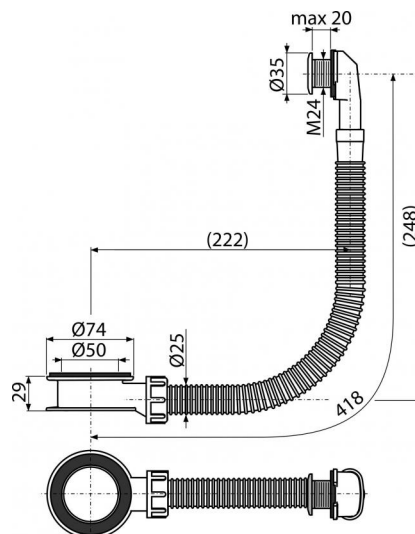

A328B

Слив-перелив для умывальника, белый

**Область применения**

Для моек без встроенного перелива
Для умывальников из стекла, камня или искусственного камня

Свойства

- Белое обрамление слива-перелива
- Гибкие соединения для всех форм умывальников
- Материал: полипропилен

Код заказа, Логистическая информация

Код	EAN	Вес (шт упаковка паллета)	Размеры (шт упаковка)	Количество (упаковка паллета)
A328B	8595580547622	0,1120 5,6000 109,6000 кг	75×400×40 MM	50 800 шт

Гарантии

2/2 лет

Таможенный кодСвойства

39229000 EN 274

Технические параметры

- Макс. толщина стенки с переливом 20 mm
- Скорость перелива 16,8 l/min
- Термическая устойчивость 95 °C