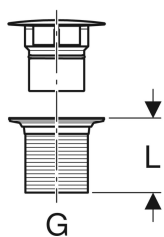

Донный клапан Geberit с отводом без возможности перекрытия слива и с крышкой клапана

Образец

Цели применения

- Для раковины, писсуаров и биде без перелива

Характеристики

- Крышка клапана пластмассовая, хромированная

Объем поставки

- Сито

- Со встроенным волосоуловителем

Технические характеристики

Материал | Хромированная латунь

- Уплотнения

Арт. №	Цвет / поверхность	G	L
152.080.21.1	Глянцевый хром	1 1/4 "	8 см
152.050.21.1	Глянцевый хром	1 1/4 "	5 см

Принадлежности

- Крышка клапана Geberit для донного клапана с отводом без возможности перекрытия слива