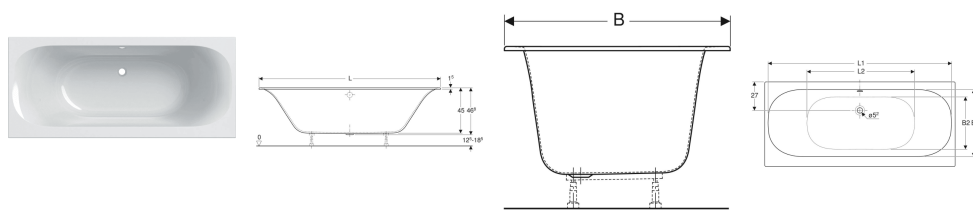

Прямоугольная ванна Geberit Soana, с узкими краями, Duo

Образец

Цели применения

- Для санузлов в частных квартирах/домах и гостиницах
- Для монтажа с ножками ванн или держателями ванн

Характеристики

- Встраиваемая ванна
- Прямоугольная

- Предусмотрено для двух человек
- Узкая кромка
- Сток по середине, эксцентрический
- Сливное отверстие \varnothing 52 мм

Технические характеристики

Материал | Санитарный акрил

Заказать дополнительно

- Комплект ножек для прямоугольной ванны

Арт. №	Цвет / поверхность	L	L1	L2	B	B1	B2	H	Общий объем	
554.007.01.1	Белый / Глянцевый	180 см	173 см	101.8 см	80 см	64 см	49.4 см	45 см	212 л	
554.008.01.1	Белый / Глянцевый	190 см	183 см	111.8 см	90 см	74 см	59.4 см	45 см	271 л	
554.045.01.1	Белый / Глянцевый	170 см	163 см	91.8 см	75 см	58.7 см	44.4 см	45 см	179 л	Новый