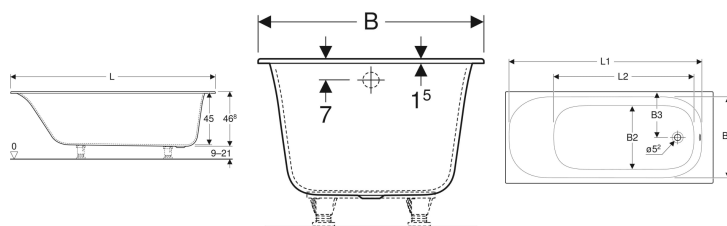

Прямоугольная ванна Geberit Soana, узкий край

Образец

Цели применения

- Для санузлов в частных квартирах/домах и гостиницах
- Для монтажа с ножками ванн или держателями ванн

Характеристики

- Встраиваемая ванна

- Прямоугольная
- Узкая кромка
- Сток на окончании основания
- Сливное отверстие \varnothing 52 мм

Технические характеристики

Материал | Санитарный акрил

Заказать дополнительно

- Комплект ножек для прямоугольной ванны

Арт. №	Цвет / поверхность	L	L1	L2	B	B1	B2	B3	H	Общий объем	
554.006.01.1	Белый / Глянцевый	170 см	156.7 см	114.8 см	75 см	66.8 см	52.3 см	37.5 см	45 см	233 л	
554.042.01.1	Белый / Глянцевый	160 см	146.7 см	104.8 см	70 см	61.8 см	47.3 см	35 см	45 см	195 л	Новый
554.043.01.1	Белый / Глянцевый	170 см	156.7 см	114.8 см	70 см	61.8 см	47.3 см	35 см	45 см	213 л	Новый
554.044.01.1	Белый / Глянцевый	180 см	166.7 см	125 см	80 см	71.8 см	57.2 см	37.5 см	45 см	272 л	Новый