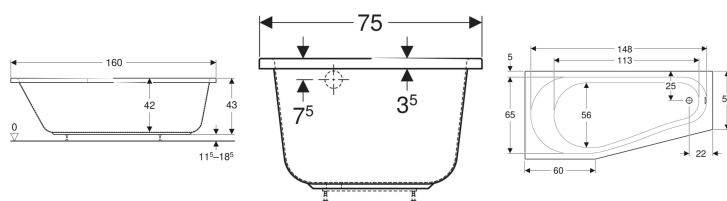

Пятиугольная ванна Geberit Renova

Образец

Цели применения

- Для санузлов в частных квартирах/домах и гостиницах
- Для монтажа с ножками ванн или держателями ванн

Характеристики

- Пятиугольный

- Сток на окончании основания
- Компактная модель
- Сливное отверстие \varnothing 52 мм

Технические характеристики

Материал | Санитарный акрил

Арт. №	Цвет / поверхность	L	B	H	Выход	Общий объем
657260000	Белый / Глянцевый	160 см	75 см	43 см	Правая	175 л
657261000	Белый / Глянцевый	160 см	75 см	43 см	Левая	175 л