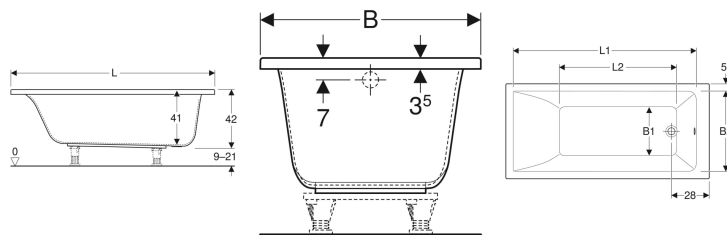

Прямоугольная ванна Geberit Renova Plan

Образец

Цели применения

- Для санузлов в частных квартирах/домах и гостиницах
- Для монтажа с ножками ванн или держателями ванн

Характеристики

- Прямоугольная

- Сток на окончании основания
- Сливное отверстие \varnothing 52 мм

Технические характеристики

Материал | Санитарный акрил

Арт. №	Цвет / поверхность	L	L1	L2	B	B1	B2	H	Общий объем	
554.300.01.1	Белый / Глянцевый	140 см	125.4 см	76.5 см	70 см	59.5 см	36 см	42 см	157 л	Новый
554.301.01.1	Белый / Глянцевый	150 см	135.4 см	86.5 см	70 см	59.5 см	36 см	42 см	173 л	Новый
554.302.01.1	Белый / Глянцевый	160 см	145.4 см	96.5 см	70 см	59.5 см	36 см	42 см	178 л	Новый
554.303.01.1	Белый / Глянцевый	160 см	146 см	87 см	75 см	64.4 см	43 см	42 см	196 л	Новый
554.304.01.1	Белый / Глянцевый	170 см	155.4 см	106.5 см	70 см	59.5 см	36 см	42 см	193 л	Новый
554.305.01.1	Белый / Глянцевый	170 см	156 см	98 см	75 см	64.4 см	43 см	42 см	212 л	Новый
554.306.01.1	Белый / Глянцевый	180 см	165 см	108 см	80 см	69.4 см	47 см	42 см	242 л	Новый