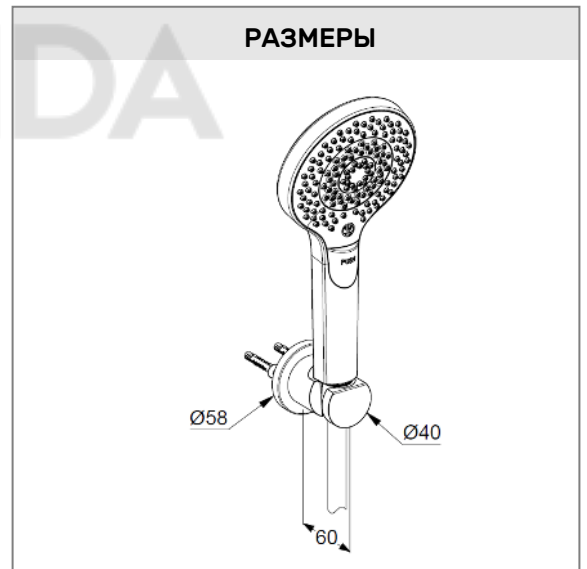

ТЕХКАРТА

KLUDI DIVE

душевой гарнитур для ванны 3S

№ артикула:

6995005-00

Поверхность:

хром

Описание продукта:

шланг KLUDI SUPARAFLEX

с двусторонней защитой от скручивания

G 1/2 x G 1/2 x 1250 мм

пластиковая оболочка

с коническими гайками

прокладка с сеточкой

с крепежным набором

KLUDI

ФОТО

РАЗМЕРЫ

ГРАФИК РАСХОДА ВОДЫ