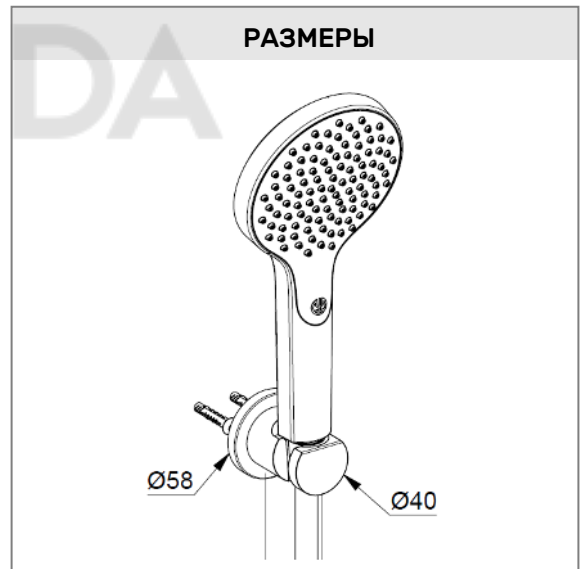

с двусторонней защитой от скручивания

G 1/2 x G 1/2 x 1250 мм

пластиковая оболочка

с коническими гайками

прокладка с сеточкой

с крепежным набором

ФОТО

РАЗМЕРЫ

ГРАФИК РАСХОДА ВОДЫ