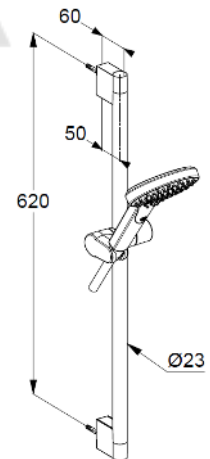

от известковых отложений

шланг KLUDI SUPARAFLEX

с двусторонней защитой от скручивания

G 1/2 x G 1/2 x 1600 мм

пластиковая оболочка

с коническими гайками

прокладка с сеточкой

с крепежным набором

### РАЗМЕРЫ

### ГРАФИК РАСХОДА ВОДЫ