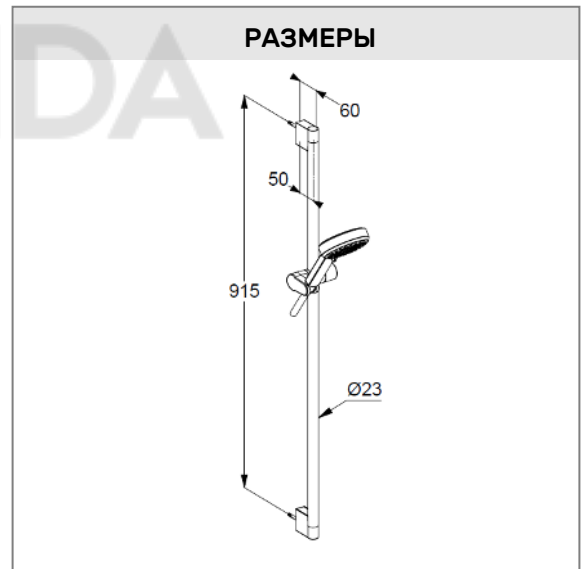

### Описание продукта:

душевой гарнитур 3S  
L = 900 мм  
держатель для душа с регулировкой по вертикали  
и горизонтали  
душевая лейка sDIVE 3S  
три типа струи: Body/Hair/Skin  
расход воды 15 л/мин при давлении 3 бара  
(с возможностью ограничения расхода до 9 л/мин)  
система быстрой очистки  
от известковых отложений  
шланг KLUDI SUPARAFLEX  
с двусторонней защитой от скручивания  
G 1/2 x G 1/2 x 1600 мм  
пластиковая оболочка  
с коническими гайками  
прокладка с сеточкой  
с крепежным набором

### РАЗМЕРЫ