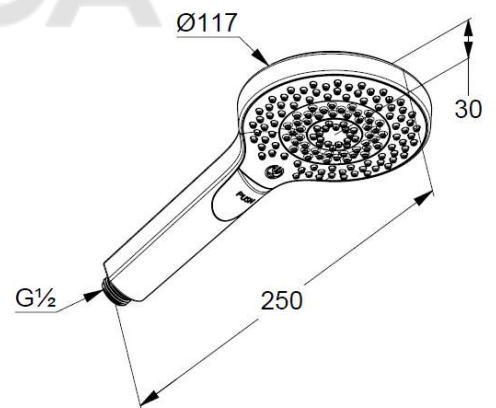

ТЕХКАРТА

KLUDI DIVE душевая лейка xDIVE 3S

№ артикула:
6983005-00

Поверхность:
хром

Описание продукта:
душевая лейка xDIVE 3S
три типа струи: Body/Hair/Skin
расход воды 15 л/мин при давлении 3 бара
(с возможностью ограничения расхода до 9 л/мин)
система быстрой очистки
от известковых отложений
подключение G 1/2
прокладка с сеточкой

ФОТО

РАЗМЕРЫ

ГРАФИК РАСХОДА ВОДЫ