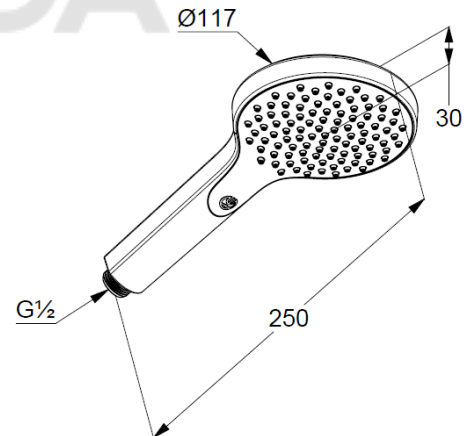

ТЕХКАРТА

KLUDI DIVE душевая лейка xDIVE 1S

№ артикула:
6981005-00

Поверхность:
хром

Описание продукта:
душевая лейка xDIVE 1S
бодрящая струя
расход воды 15 л/мин при давлении 3 бара
(с возможностью ограничения расхода до 9 л/мин)
система быстрой очистки
от известковых отложений
подключение G 1/2
прокладка с сеточкой

ФОТО

РАЗМЕРЫ

ГРАФИК РАСХОДА ВОДЫ