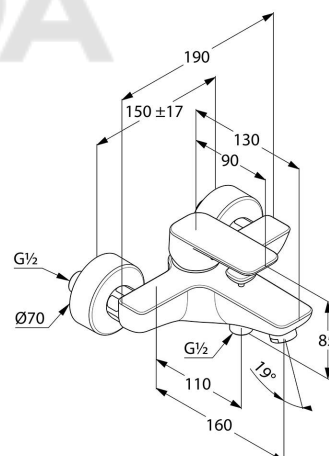

### Описание:

однорычажный смеситель для ванны и душа DN 15  
настенный монтаж  
литой рычаг  
расход воды 21 л/мин при давлении 3 бара  
аэратор M 24 x 1  
керамический картридж  
с ограничителем горячей воды  
автом. переключатель душ/ванна  
отвод для душа G 1/2  
клапан защиты от обратного потока  
эксцентрики

### Размеры