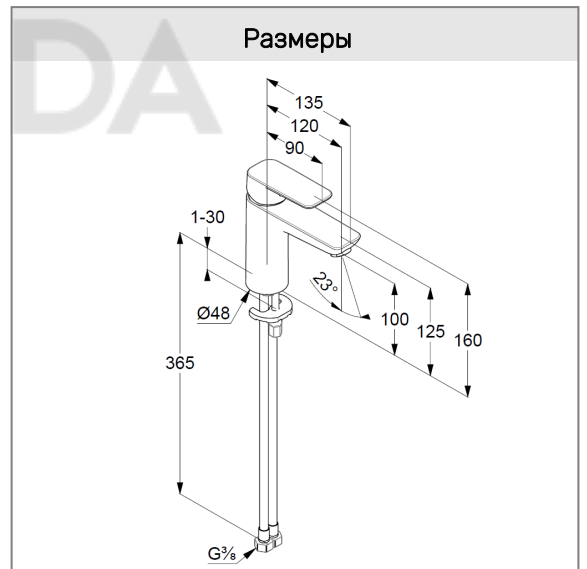

Фото

Размеры

График расхода воды

KLUDI PURE&STYLE

однорычажный смеситель на умывальник 100 DN 15

№ артикула

40 292 39 75

Поверхность:

черный матовый

Описание:

однорычажный смеситель на умывальник 100
литой рычаг
монтаж на одно отверстие
расход воды 7 л/мин при давлении 3 бара
аэратор M 24 x 1
керамический картридж
с ограничителем горячей воды
без донного клапана
гибкая подводка G 3/8
система быстрого монтажа

Фото

Размеры

График расхода воды