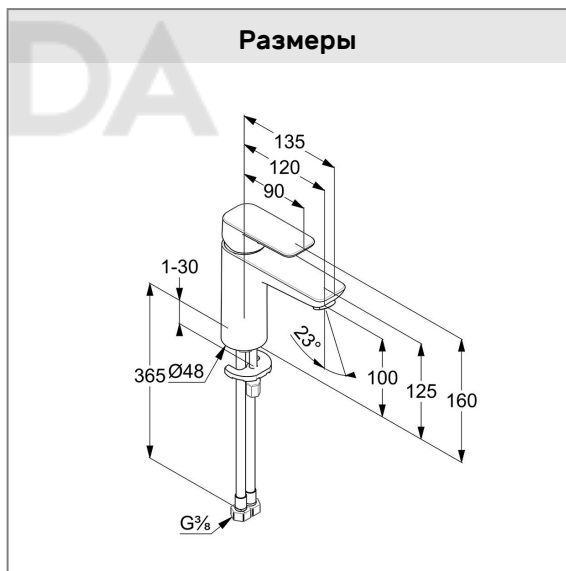

черный матовый

Описание:

однорычажный смеситель на умывальник 100
литой рычаг
монтаж на одно отверстие
расход воды 7 л/мин при давлении 3 бара
аэратор M 24 x 1
керамический картридж
с ограничителем горячей воды
без донного клапана
гибкая подводка G 3/8
система быстрого монтажа

Фото

Размеры

График расхода воды