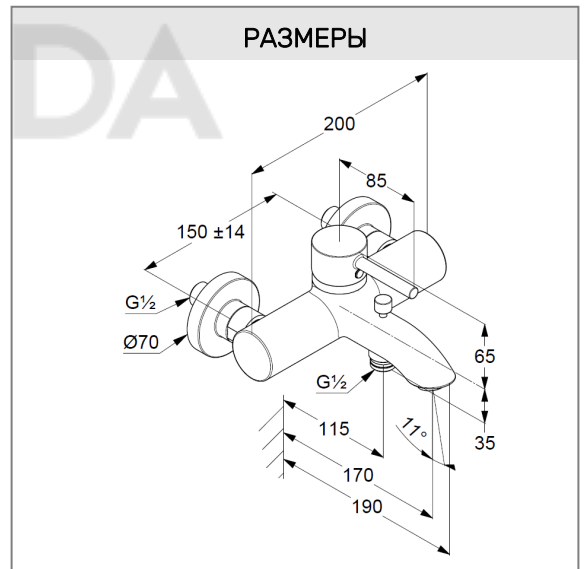

горячей воды

автом. переключатель душ/ванна

клапан защиты от обратного потока

отвод для душа G 1/2

эксцентрики G 1/2 x G 3/4

**ФОТО**

**РАЗМЕРЫ**

**ГРАФИК РАСХОДА ВОДЫ**