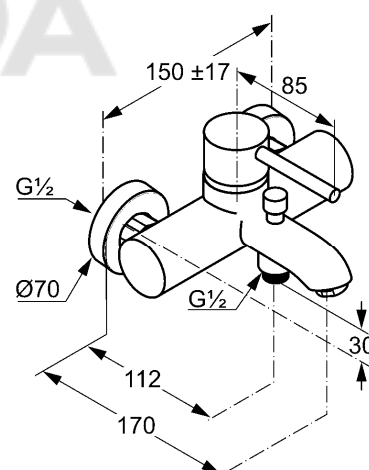

Фото продукта

Размеры

График расхода воды

**KLUDI BOZZ**

однорычажный смеситель для ванны и душа DN 15

**№ артикула:**

38 691 39 76

**Поверхность:**

черный матовый

**Описание:**

однорычажный смеситель для ванны и душа DN 15

литой рычаг

настенный монтаж

аэратор M 24 x 1

расход воды 22 л/мин при давлении 3 бара

керамический картридж с ограничителем

горячей воды

автом. переключатель душ/ванна

клапан защиты от обратного потока

отвод для душа G 1/2

эксцентрики G 1/2 x G 3/4

**ФОТО**

**РАЗМЕРЫ**

**ГРАФИК РАСХОДА ВОДЫ**