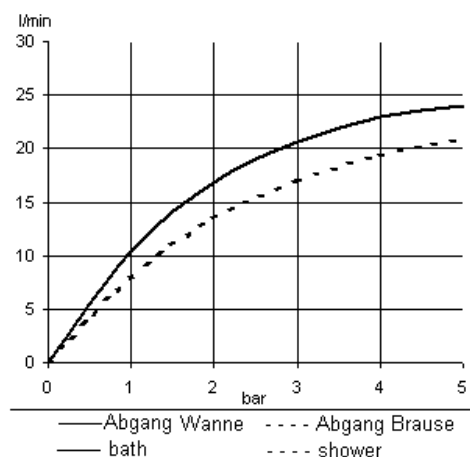

Дополнительная информация:

Класс расхода воды CB:  
макс. расход воды для излива для ванны до 30 л/мин.  
при давлении 3 бара  
макс. расход воды для душевой лейки до 25 л/мин. при давлении  
3 бара

Класс шума I:  
макс. 20 дБ при давлении 3 бара

Фото продукта

Размеры

График расхода воды

**KLUDI BOZZ**

однорычажный смеситель для ванны и душа DN 15

**№ артикула:**

38 691 39 76

**Поверхность:**

черный матовый

**Описание:**

однорычажный смеситель для ванны и душа DN 15

литой рычаг

настенный монтаж

аэратор M 24 x 1

расход воды 22 л/мин при давлении 3 бара

керамический картридж с ограничителем