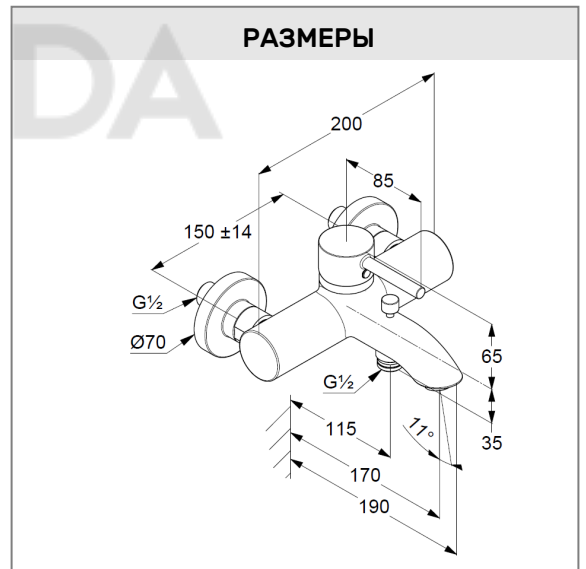

**ФОТО**

**РАЗМЕРЫ**

**ГРАФИК РАСХОДА ВОДЫ**

Изделие: KLUDI BOZZ  
однорычажный смеситель для ванны  
и душа DN 15

Номер артикула: 38 691 05 76

Поверхность: 05 - хром

Описание изделия:

литой рычаг  
настенный монтаж  
класс расхода воды CB  
каскадный аэратор M 24 x 1  
автоматическое переключение душ/ванна  
керамический картридж с ограничителем горячей воды  
защищен от обратного тока воды  
отвод для душа G 1/2  
s-образные эксцентрики G1/2xG3/4  
класс шума I