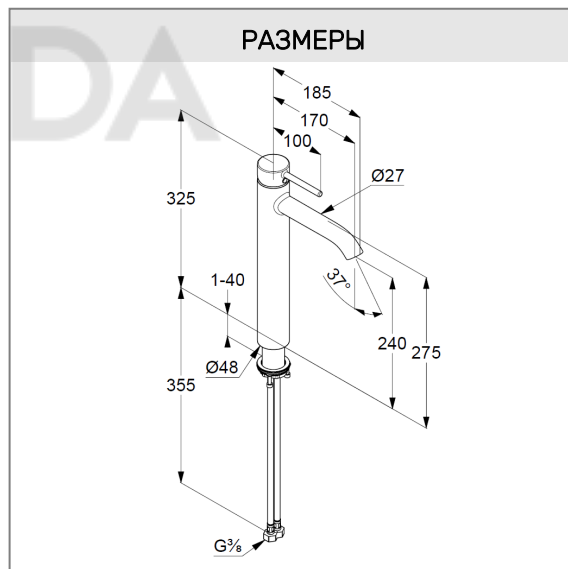

ФОТО

РАЗМЕРЫ

ГРАФИК РАСХОДА ВОДЫ

KLUDI BOZZ

однорычажный смеситель на умывальник 240 DN 15

№ артикула:
38 286 05 76

Поверхность:
хром

Описание:

однорычажный смеситель на умывальник 240 DN 15
литой рычаг
монтаж на одно отверстие
расход воды 5 л/мин при давлении 3 бара
аэратор s-pointer Caché M 18,5 x 1
керамический картридж
с ограничителем горячей воды
без донного клапана
гибкая подводка G 3/8
система быстрого монтажа
высота излива 240 мм

ФОТО

РАЗМЕРЫ

ГРАФИК РАСХОДА ВОДЫ