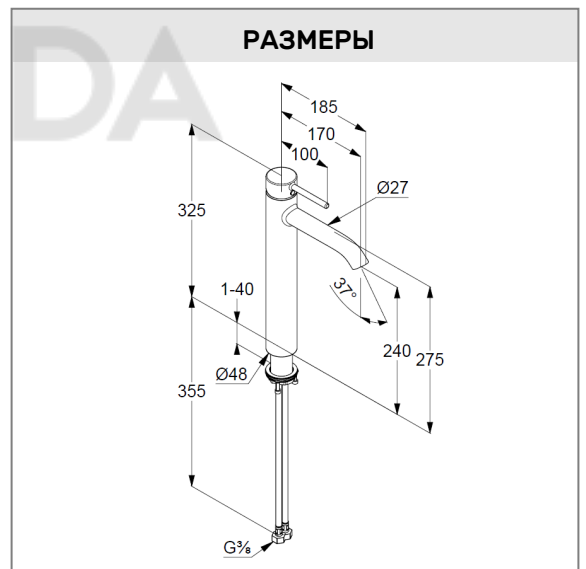

KLUDI BOZZ
однорычажный смеситель
на умывальник 240

№ артикула:
382865376

Поверхность:
белый матовый

Описание:
однорычажный смеситель
на умывальник 240
литой рычаг
монтаж на одно отверстие
расход воды 5 л/мин
при давлении 3 бара
аэратор s-pointer Caché M 18,5 x 1
керамический картридж
с ограничителем горячей воды
без донного клапана
гибкая подводка G 3/8
система быстрого монтажа
высота излива 240 мм

ФОТО

РАЗМЕРЫ

ГРАФИК РАСХОДА ВОДЫ