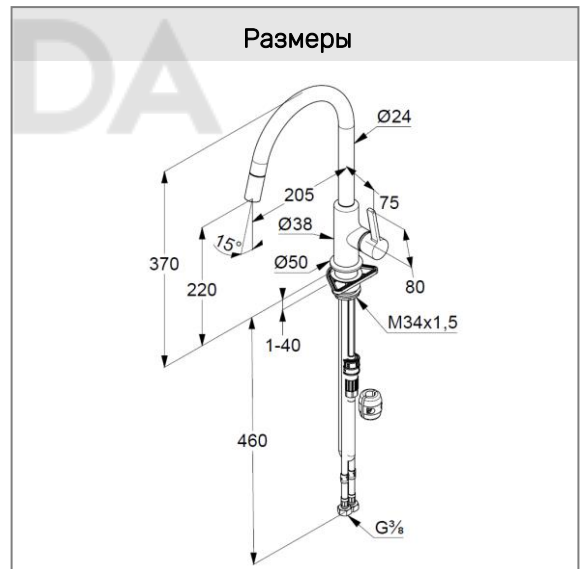

Фото

Размеры

График расхода воды

Техкарта

Изделие: KLU DI BINGO STAR XS
однорычажный смеситель
для кухни

№ арт.: 46 851 87 78

Поверхность: 87 хром/черный матовый

Описание:

Фото

Размеры

График расхода воды