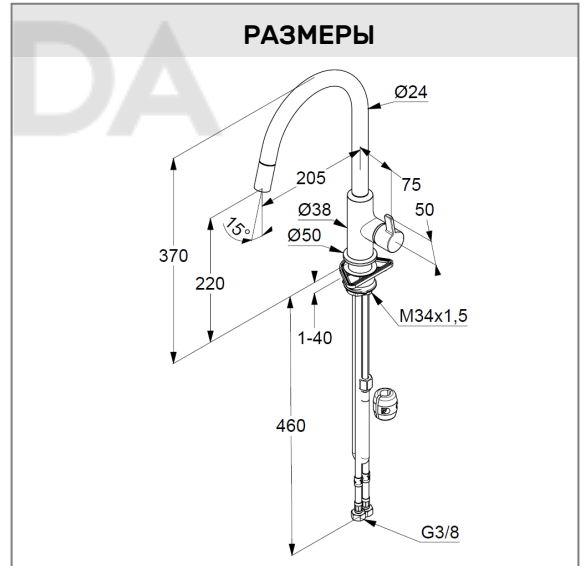

ФОТО

РАЗМЕРЫ

ГРАФИК РАСХОДА ВОДЫ

KLUDI BINGO STAR XS

однорычажный смеситель для кухни DN 15

№ арт.:

46 851 93 78

Поверхн.:

93 хром/белый матовый

Описание:

однорычажный смеситель для кухни
литой рычаг
монтаж на одно отверстие
класс расхода воды Z
аэратор Cache ламинарный PCA M 16,5 x 1
керамический картридж
с ограничителем горячей воды
выдвижной поворотный излив (230°)
система быстрого монтажа
гибкая подводка G 3/8
защита от обратного тока воды