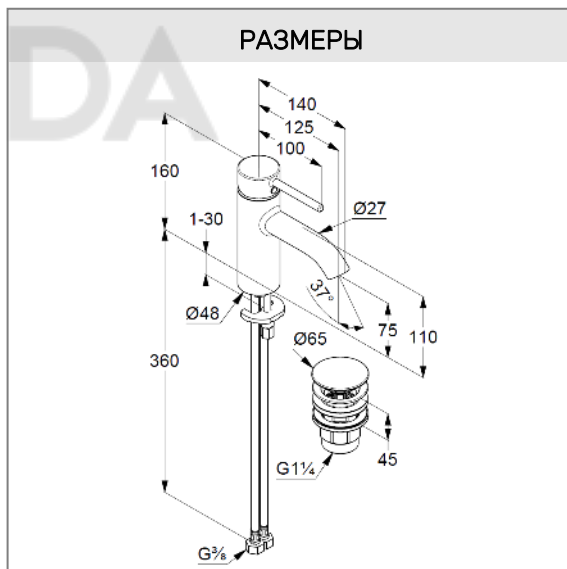

аэратор s-pointer Caché M 18,5 x 1

керамический картридж с ограничителем горячей воды

гибкая подводка G 3/8

система быстрого монтажа

донный клапан PUSH-OPEN

высота излива 75 мм

**ФОТО**

**РАЗМЕРЫ**