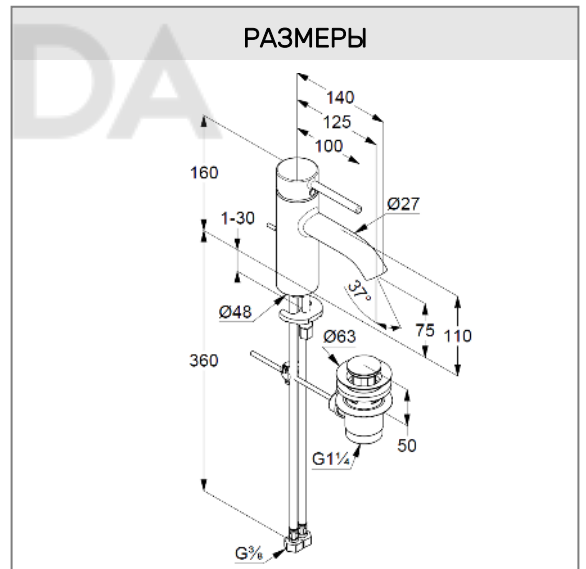

положении рычага

высота излива 75 мм

**ФОТО**

**РАЗМЕРЫ**

**ГРАФИК РАСХОДА ВОДЫ**