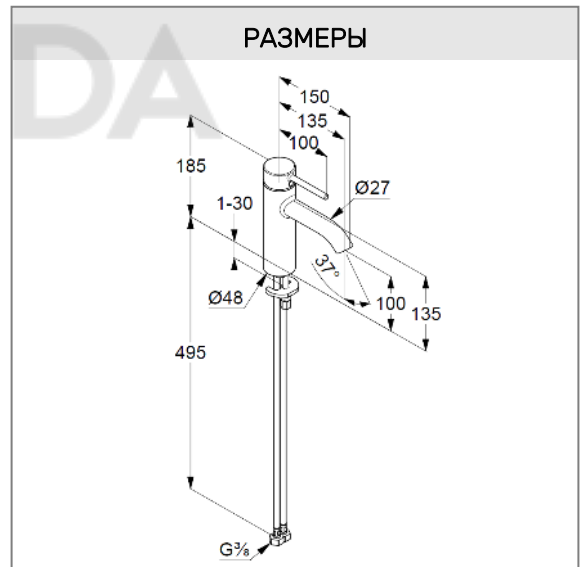

воды

гибкая подводка G 3/8

система быстрого монтажа

без донного клапана

высота излива 100 мм

ФОТО

РАЗМЕРЫ

ГРАФИК РАСХОДА ВОДЫ