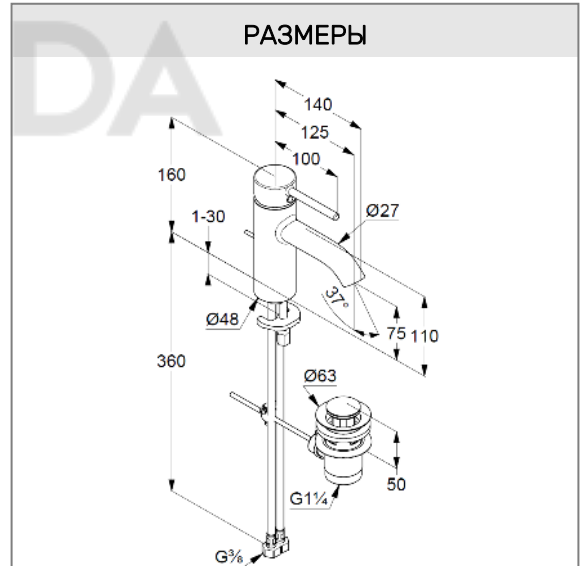

донный клапан G 1 1/4 из металла

гибкая подводка G 3/8

система быстрого монтажа

высота излива 75 мм

**ФОТО**

**РАЗМЕРЫ**

**ГРАФИК РАСХОДА ВОДЫ**

**KLUDI BOZZ**