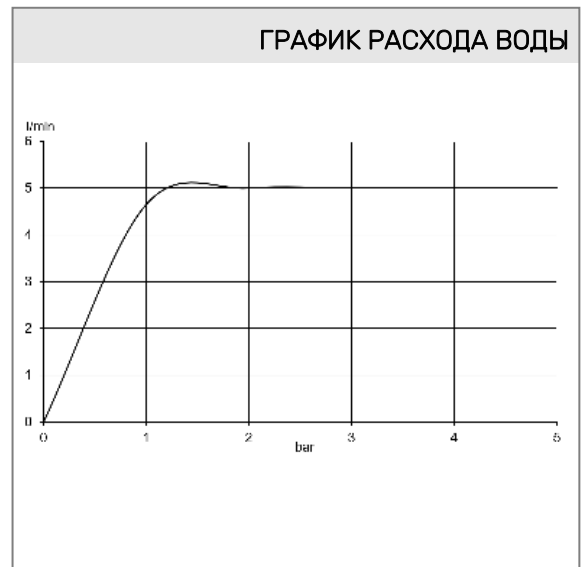

донный клапан G 1 1/4 из металла

гибкая подводка G 3/8

система быстрого монтажа

высота излива 75 мм

**ФОТО**

**РАЗМЕРЫ**

**ГРАФИК РАСХОДА ВОДЫ**

**KLUDI BOZZ**