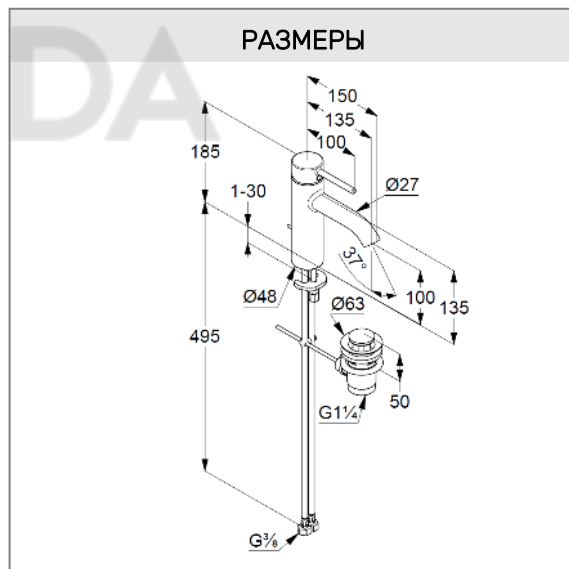

KLUDI BOZZ

однорычажный смеситель на умывальник 100 DN 15

№ артикула:

38 280 05 76

Поверхность:

хром

Описание:

однорычажный смеситель на умывальник 100 DN 15

литой рычаг

монтаж на одно отверстие

расход воды 5 л/мин при давлении 3 бара

аэратор s-pointer Caché M 18,5 x 1

керамический картридж

с ограничителем горячей воды

гибкая подводка G 3/8

система быстрого монтажа

донный клапан G 1 1/4 из металла

высота излива 100 мм

ФОТО

РАЗМЕРЫ

ГРАФИК РАСХОДА ВОДЫ