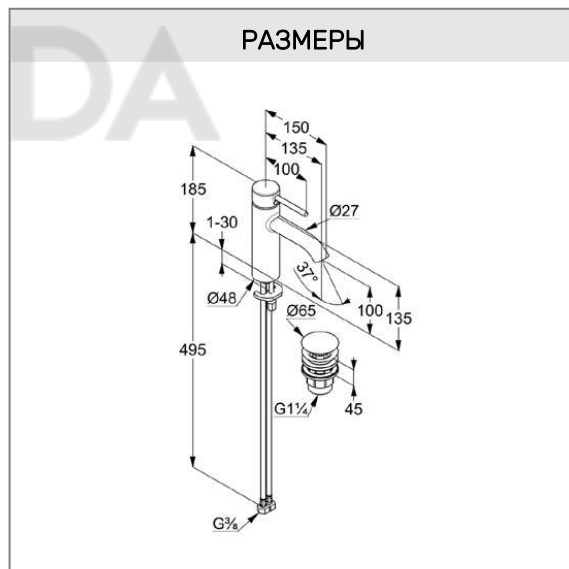

донный клапан PUSH-OPEN

высота излива 100 мм

ФОТО

РАЗМЕРЫ

ГРАФИК РАСХОДА ВОДЫ

**KLUDI BOZZ**

однорычажный смеситель на умывальник 100 DN 15

**№ артикула:**