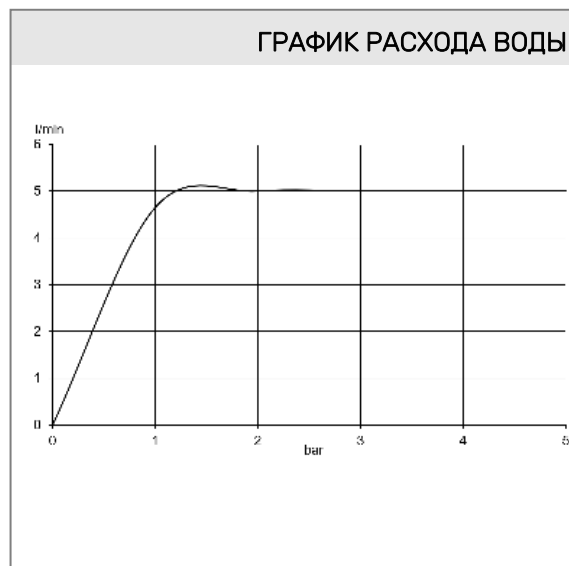

донный клапан PUSH-OPEN

высота излива 100 мм

ФОТО

РАЗМЕРЫ

ГРАФИК РАСХОДА ВОДЫ

**KLUDI BOZZ**

однорычажный смеситель на умывальник 100 DN 15

**№ артикула:**