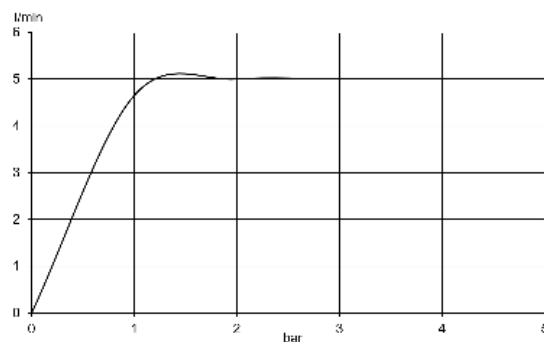

гибкая подводка G 3/8

система быстрого монтажа

без донного клапана

высота излива 100 мм

ФОТО

РАЗМЕРЫ

ГРАФИК РАСХОДА ВОДЫ