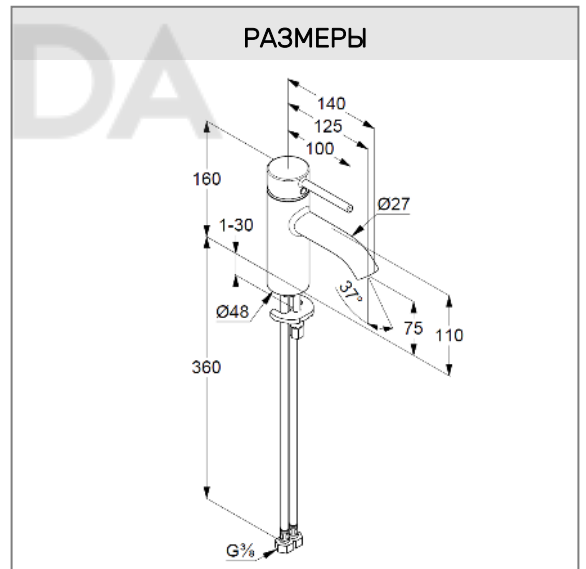

гибкая подводка G 3/8

система быстрого монтажа

без донного клапана

высота излива 75 мм

ФОТО

РАЗМЕРЫ

ГРАФИК РАСХОДА ВОДЫ

**KLUDI BOZZ**