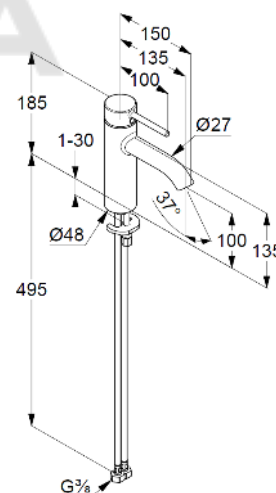

гибкая подводка G 3/8

система быстрого монтажа

без донного клапана

высота излива 100 мм

ФОТО

РАЗМЕРЫ

ГРАФИК РАСХОДА ВОДЫ