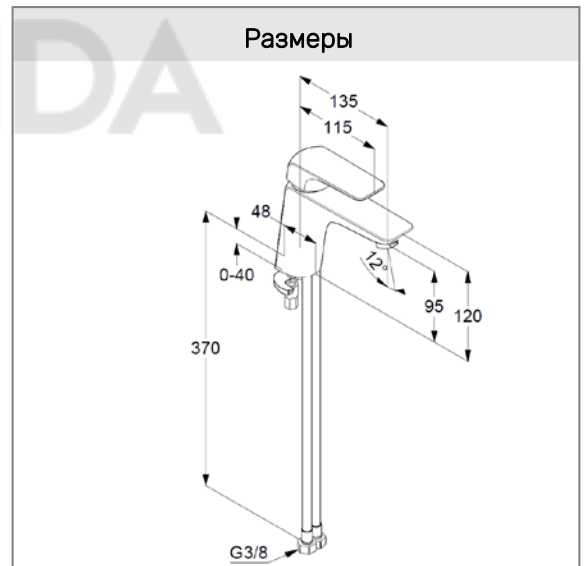

однорычажный смеситель на умывальник XL DN 15
литой рычаг
монтаж на одно отверстие
расход воды 6 л/мин при давлении 3 бара
аэратор s-pointer Eco PCA M 24 x 1
керамический картридж с ограничителем
горячей воды
без донного клапана
система быстрого монтажа
гибкая подводка G 3/8
высота излива 95 мм

Фото

Размеры

График расхода воды