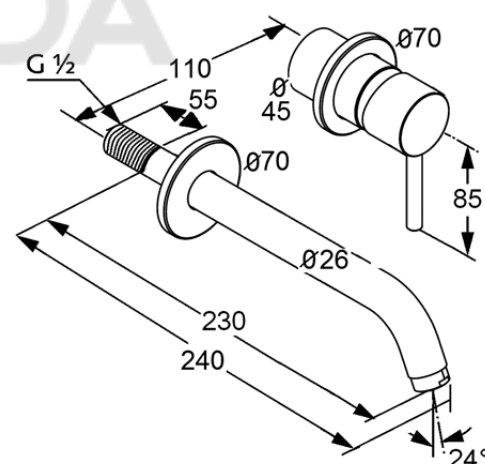

Изделие: **KLUDI BOZZ**
настенный смеситель для умывальника

Номер артикула: **38 245 05 76**

Поверхность: **хром**

Описание изделия:

монтаж на два отверстия
внешняя монтажная часть
литой рычаг
класс расхода воды Z
аэратор s-pointer Eco M 24 x 1
Ø отражателей 70 мм
длина излива 230 мм
для внутренней части 38 243

Дополнительная информация:

Класс расхода воды Z:
макс. расход воды до 9 л/мин. при давлении 3 бара

Фото продукта

Размеры