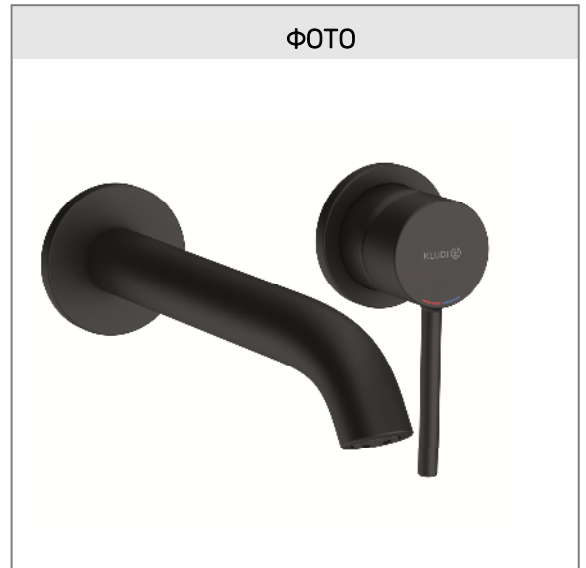

KLUDI BOZZ

настенный смеситель для умывальника DN 15

№ артикула:

38 245 39 76

Поверхность:

черный матовый

Описание:

настенный смеситель для умывальника
внешняя монтажная часть
литой рычаг
расход воды 5 л/мин при давлении 3 бара
аэратор s-pointer Eco PCA M 24 x 1
диаметр отражателей 70 мм
длина излива 230 мм
для внутренней части 38 243

Дополнительный продукт:

внутренняя часть
38 243
настенного смесителя для умывальника

ФОТО