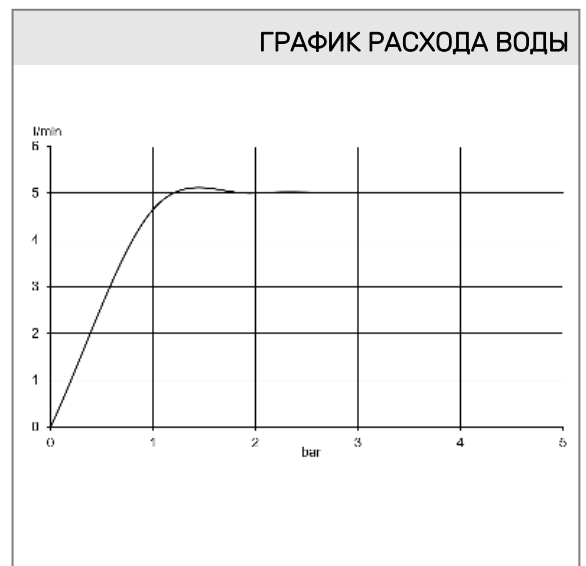

ГРАФИК РАСХОДА ВОДЫ