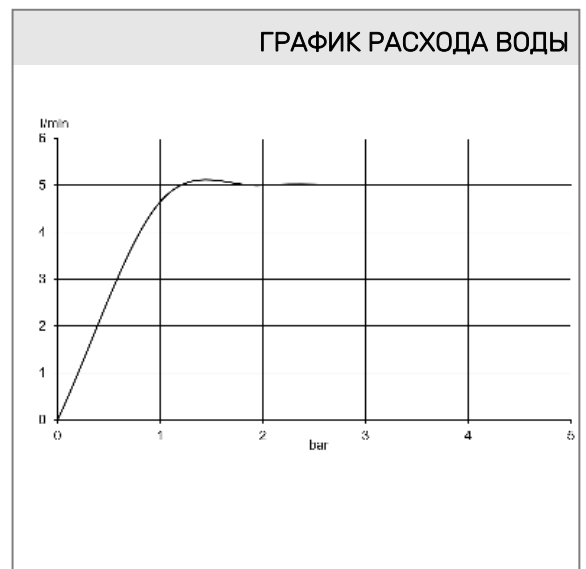

ГРАФИК РАСХОДА ВОДЫ