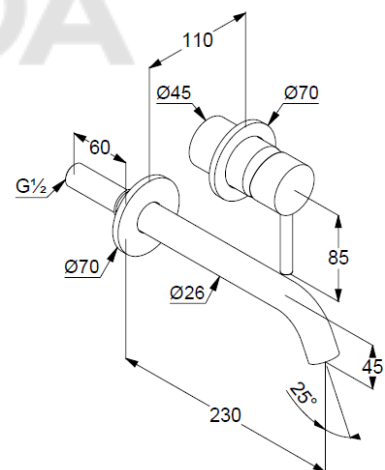

Поверхность: **хром**

Описание изделия:

монтаж на два отверстия  
внешняя монтажная часть  
литой рычаг  
класс расхода воды Z  
аэратор s-pointer Eco M 24 x 1  
Ø отражателей 70 мм  
длина излива 230 мм  
для внутренней части 38 243

pre installation set KLUDI Ref.: 38243

vertical wall mounted

solid lever, metal

aerator, S-Pointer M24 PCA

flow rate at 3 bar 5 l/min.

fixed spout

### Produktabbildung/ Product picture

### Maßzeichnung/ Dimensional drawing