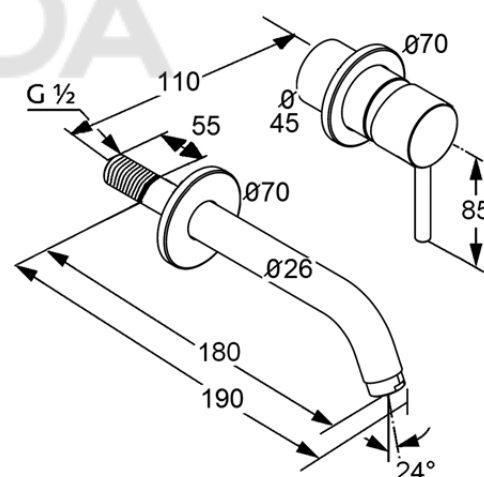

Изделие: **KLUDI BOZZ**
настенный смеситель для умывальника

Номер артикула: **38 244 05 76**

Поверхность: **хром**

Описание изделия:

монтаж на два отверстия
внешняя монтажная часть
литой рычаг
класс расхода воды Z
аэратор s-pointer Eco M 24 x 1
Ø отражателей 70 мм
длина излива 180 мм
для внутренней части 38 243

Дополнительная информация:

Класс расхода воды Z:
макс. расход воды до 9 л/мин. при давлении 3 бара

Фото продукта

Размеры