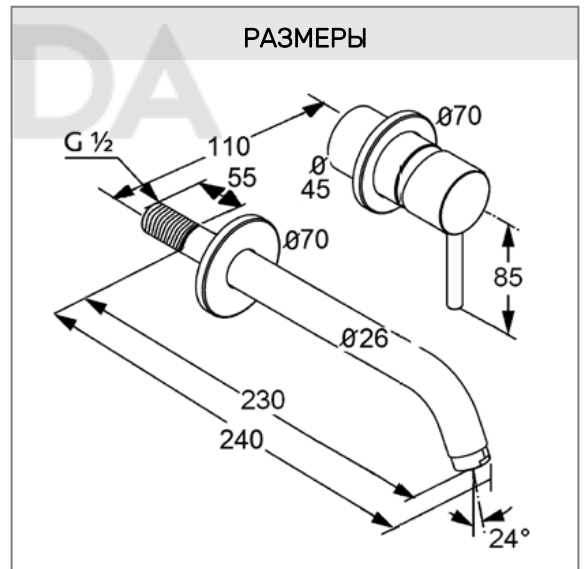

настенный смеситель для умывальника  
внешняя монтажная часть  
литой рычаг  
расход воды 5 л/мин при давлении 3 бара  
аэратор s-pointer Eco PCA M 24 x 1  
диаметр отражателей 70 мм  
длина излива 230 мм  
для внутренней части 38 243

**Дополнительный продукт:**

внутренняя часть  
38 243  
настенного смесителя для умывальника

ФОТО

РАЗМЕРЫ

ГРАФИК РАСХОДА ВОДЫ

Изделие: **KLUDI BOZZ**  
настенный смеситель для умывальника

Номер артикула: **38 245 05 76**

Поверхность: **хром**

Описание изделия:

монтаж на два отверстия  
внешняя монтажная часть  
литой рычаг  
класс расхода воды Z  
аэратор s-pointer Eco M 24 x 1  
Ø отражателей 70 мм  
длина излива 230 мм  
для внутренней части 38 243