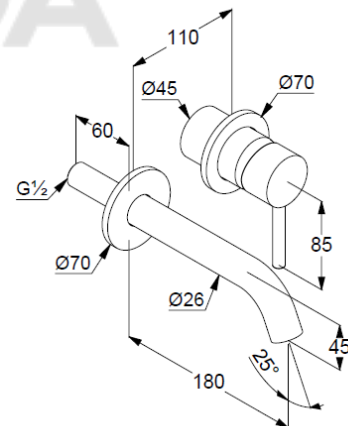

### Produktabbildung/ Product picture

### Maßzeichnung/ Dimensional drawing

настенный смеситель для умывальника  
внешняя монтажная часть  
литой рычаг  
расход воды 5 л/мин при давлении 3 бара  
аэратор s-pointer Eco PCA M 24 x 1  
диаметр отражателей 70 мм  
длина излива 230 мм  
для внутренней части 38 243

Поверхность: **хром**

Описание изделия:

монтаж на два отверстия  
внешняя монтажная часть  
литой рычаг  
класс расхода воды Z  
аэратор s-pointer Eco M 24 x 1  
Ø отражателей 70 мм  
длина излива 230 мм  
для внутренней части 38 243