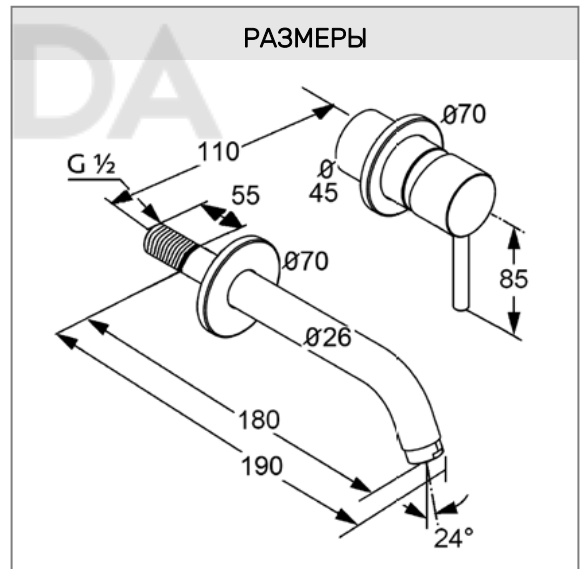

**Поверхность:**

черный матовый

**Описание:**

настенный смеситель для умывальника  
внешняя монтажная часть  
литой рычаг  
расход воды 5 л/мин при давлении 3 бара  
аэратор s-pointer Eco PCA M 24 x 1  
диаметр отражателей 70 мм  
длина излива 180 мм  
для внутренней части 38 243

**Дополнительный продукт:**

внутренняя часть DN 15  
38 243  
настенного смесителя для умывальника

ФОТО

РАЗМЕРЫ

ГРАФИК РАСХОДА ВОДЫ