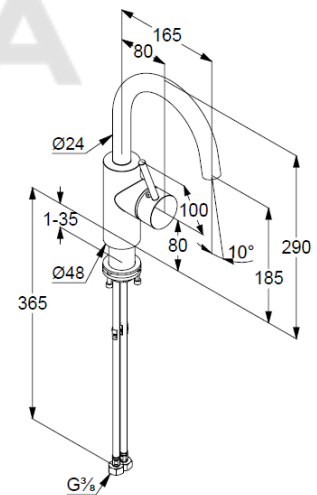

single lever mixer
1-hole mounted
solid lever, metal
swivel spout (360°)
lateral actuation
aerator M21,5 PCA
ceramic cartridge with hot water safety device
flow rate at 3 bar 5 l/min.
flexible hoses G $\frac{3}{8}$ DVGW approved
rapid installation set

Produktabbildung/ Product picture

Maßzeichnung/ Dimensional drawing

Durchfluss/ Flow rate

KLUDI BOZZ

однорычажный смеситель на умывальник DN 15

№ артикула:

38 028 39 76

Поверхность:

черный матовый

Описание:

литой рычаг
 монтаж на одно отверстие
 расход воды 5 л/мин при давлении 3 бара
 аэратор Cache M 21,5 x 1
 керамический картридж
 с ограничителем горячей воды
 поворотный излив с опцией блокировки
 (150°/360°)
 система быстрого монтажа
 цилиндрическое крепление
 гибкая подводка G 3/8
 высота излива 185 мм

ФОТО

РАЗМЕРЫ

ГРАФИК РАСХОДА ВОДЫ