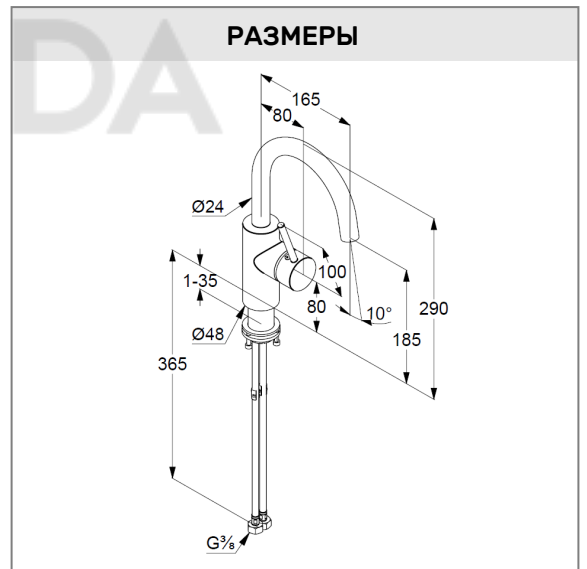

single lever mixer
1-hole mounted
solid lever, metal
swivel spout (360°)
lateral actuation
aerator M21,5 PCA
ceramic cartridge with hot water safety device
flow rate at 3 bar 5 l/min.
flexible hoses G $\frac{3}{8}$ DVGW approved
rapid installation set

черный матовый

Описание:

литой рычаг
 монтаж на одно отверстие
 расход воды 5 л/мин при давлении 3 бара
 аэратор Cache M 21,5 x 1
 керамический картридж
 с ограничителем горячей воды
 поворотный излив с опцией блокировки
 (150°/360°)
 система быстрого монтажа
 цилиндрическое крепление
 гибкая подводка G 3/8
 высота излива 185 мм

ФОТО

РАЗМЕРЫ

ГРАФИК РАСХОДА ВОДЫ