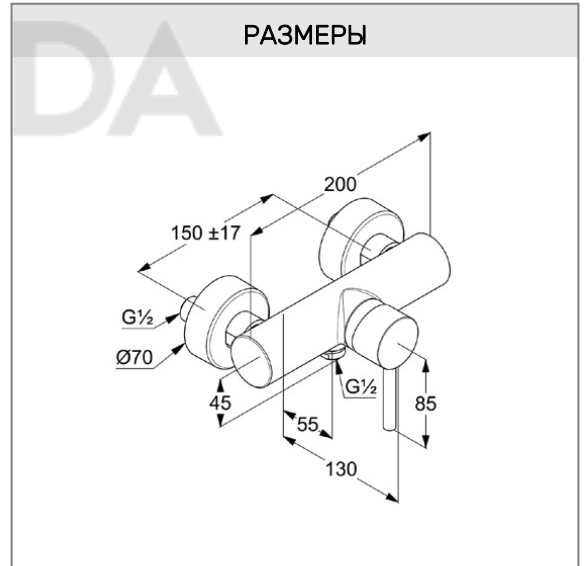

№ артикула:
38 831 39 76

Поверхность:
черный матовый

Описание:
однорычажный смеситель для душа DN 15
литой рычаг
настенный монтаж
расход воды 28 л/мин при давлении 3 бара
керамический картридж с ограничителем
горячей воды
клапан защиты от обратного потока
отвод для душа G 1/2
эксцентрики G 1/2 x G 3/4

ФОТО

РАЗМЕРЫ

ГРАФИК РАСХОДА ВОДЫ