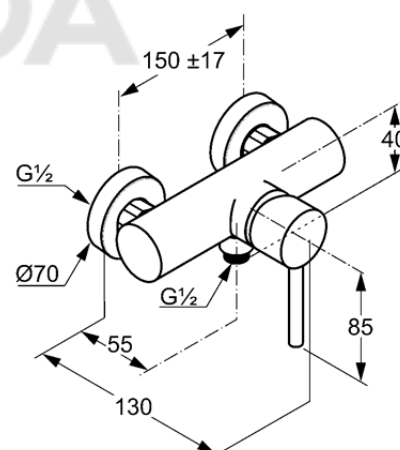

Изделие: **KLUDI BOZZ**
однорычажный смеситель для душа DN 15

Номер артикула: **38 831 05 76**

Поверхность: **хром**

Описание изделия:

литой рычаг
настенный монтаж
класс расхода воды В
керамический картридж
с ограничителем горячей воды
с защитой от обратного тока воды
отвод для душа G 1/2
s-образные эксцентрики G 1/2 x G 3/4
класс шума I

Дополнительная информация:

Класс расхода воды В:
макс. расход воды до 25 л/мин. при давлении 3 бара

Класс шума I:
макс. 20 дБ при давлении 3 бара

Фото продукта

Размеры