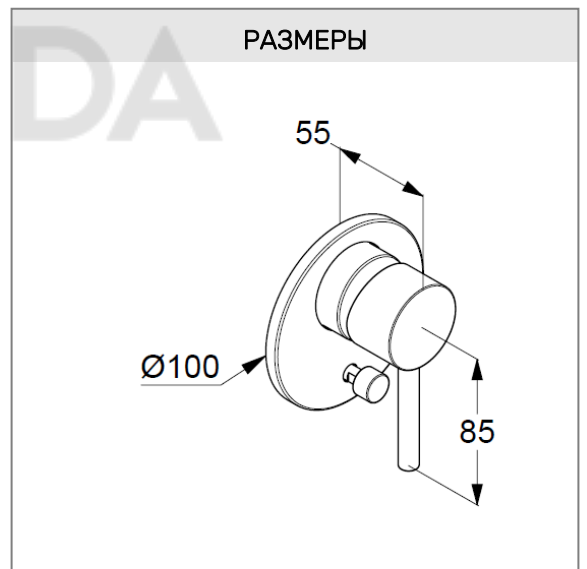

KLUDI BOZZ

встраиваемый смеситель для ванны и душа

№ артикула:

38 716 05 76

Поверхность:

хром

Описание продукта:

встраиваемый смеситель для ванны и душа
внешняя монтажная часть
литой рычаг
автом. переключатель душ/ванна
для внутренней части 38 624N

Дополнительный продукт:

внутренняя часть смесителя
для ванны и душа DN 15
комплект для скрытого монтажа, арт. 38 624N

ФОТО

РАЗМЕРЫ

KLUDI BOZZ

встраиваемый смеситель для ванны и душа

№ артикула:

38 716 39 76

Поверхность:

черный матовый

Описание продукта:

встраиваемый смеситель для ванны и душа
внешняя монтажная часть
литой рычаг
автом. переключатель душ/ванна
для внутренней части 38 624N

Дополнительный продукт:

внутренняя часть смесителя
для ванны и душа DN 15
комплект для скрытого монтажа, арт. 38 624N

ФОТО

РАЗМЕРЫ