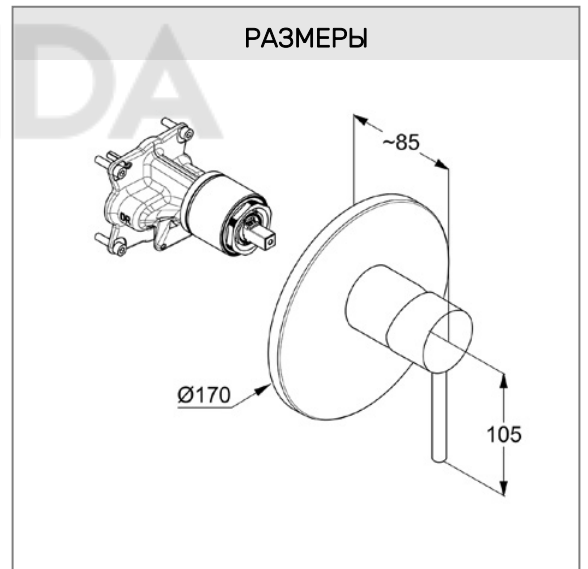

Фото продукта

Размеры

График расхода воды

KLUDI BOZZ

встраиваемый смеситель для душа

№ артикула:

38 655 39 76

Поверхность:

черный матовый

Описание:

встраиваемый смеситель для душа

внешняя монтажная часть

литой рычаг

керамический картридж с ограничителем

горячей воды

расход воды 25 л/мин при давлении 3 бара

для встраиваемого блока 88 011

Дополнительный продукт:

88 011

KLUDI FLEXX.BOXX

встраиваемый блок DN 20

ФОТО

РАЗМЕРЫ

ГРАФИК РАСХОДА ВОДЫ