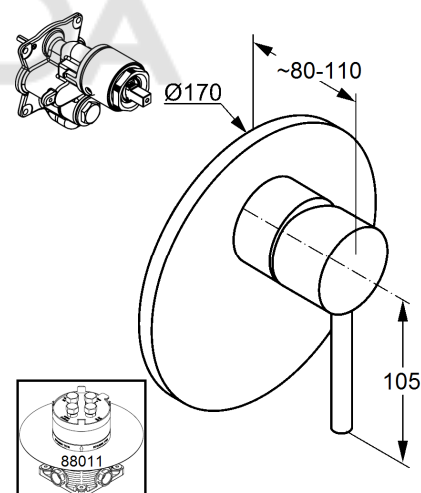

Изделие: **KLUDI BOZZ**
встраиваемый смеситель для душа

Номер артикула: **38 655 05 76**

Поверхность: **05 - хром**

Описание изделия:

внешняя монтажная часть
для KLUDI FLEXX.BOX 88 011
класс расхода воды DC
функциональный элемент с керамическим картриджем
с ограничителем горячей воды
класс шума I

Фото продукта

Размеры

График расхода воды

KLUDI BOZZ

встраиваемый смеситель для душа

№ артикула:

38 655 39 76

Поверхность:

черный матовый

Описание:

встраиваемый смеситель для душа

внешняя монтажная часть

литой рычаг

керамический картридж с ограничителем

горячей воды

расход воды 25 л/мин при давлении 3 бара

для встраиваемого блока 88 011

Дополнительный продукт:

88 011

KLUDI FLEXX.BOXX

встраиваемый блок DN 20

ФОТО

РАЗМЕРЫ

ГРАФИК РАСХОДА ВОДЫ