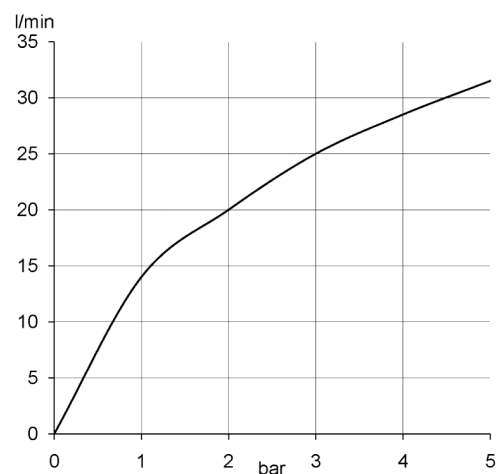

График расхода воды